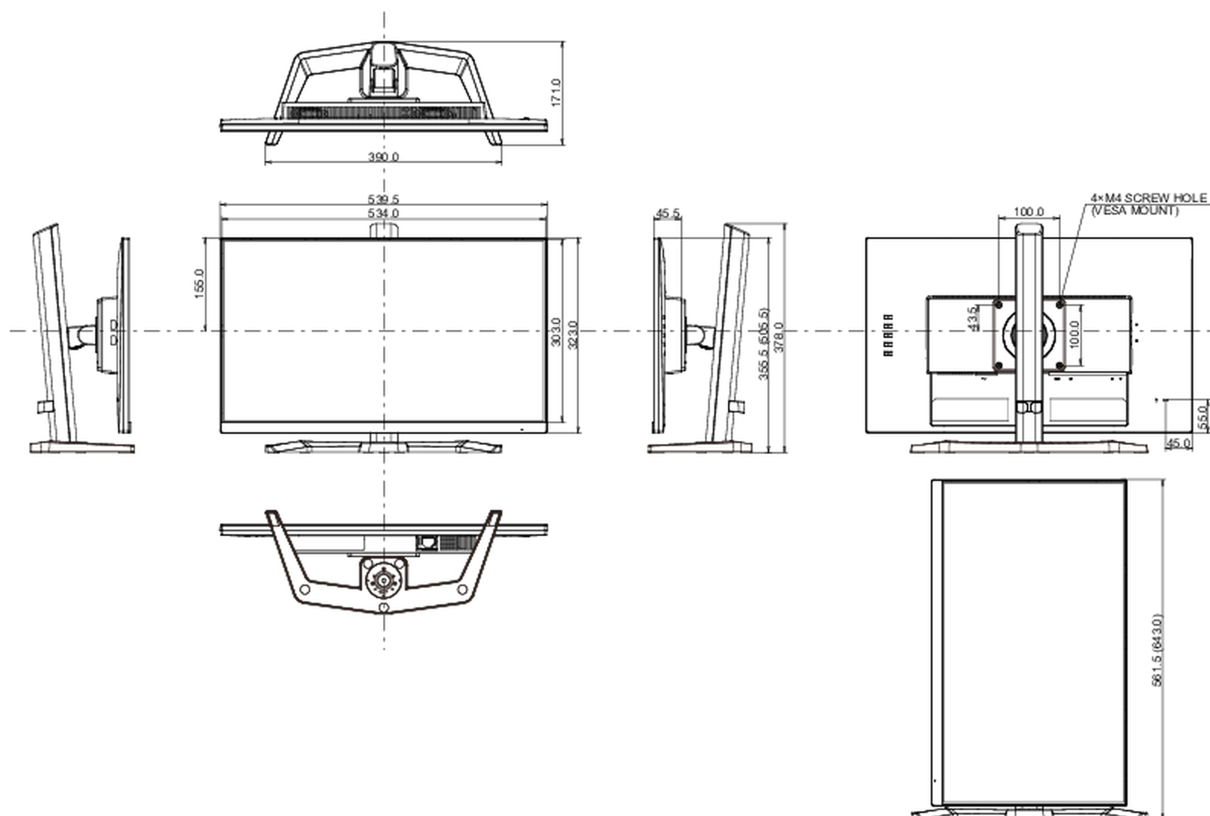

Sistem upravljanja kablovima

da

05 UKLJUČENI DODACI

Kablovi

Strujni kabl, USB, HDMI, DP

Ostalo

kratko uputstvo, bezbednosni vodič

06 UPRAVLJANJE NAPAJANJEM

Napajanje

interna

Potrošnja energije

% 1W tipično, 0.5W stand by, 0.3W isključen

07 ODRŽIVOST

Propisi

CE, TÜV-Bauart, EAC, PSE, RoHS podrška, ErP, WEEE, VCCI, REACH

Klasa energetske efikasnosti (Regulation (EU) 2017/1369)

E

REACH SVHC

iznad 0.1%: Olova

08 DIMENZIJE / TEŽINA

Dimenzije proizvoda Š x V x D

539.5 x 385(535) x 210mm

Dimenzije kutije Š x V x D

610 x 398 x 157mm

Težina (bez kutije)

4.5kg

Težina (sa kutijom)

6kg

EAN kod

4948570121397