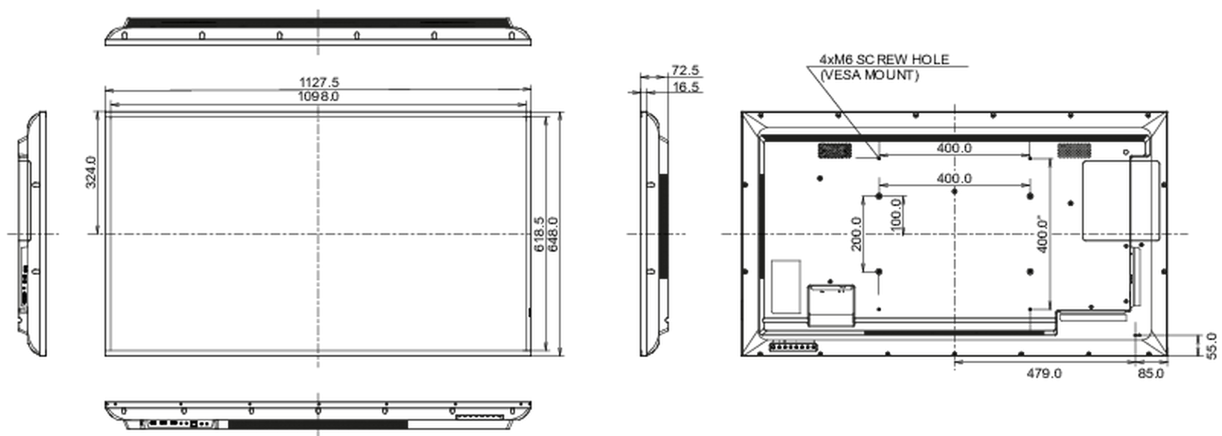

08 DUURZAAMHEID

Richtlijnen	CB, CE, TÜV-Bauart, EAC, RoHS support, ErP, WEEE, REACH
Energie efficiëntie klasse (Regulation (EU) 2017/1369)	G
REACH SVHC	meer dan 0.1%: Lood

09 AFMETINGEN / GEWICHT

Product afmetingen B x H x D	1127.6 x 648.2 x 72.5mm
Doos afmetingen B x H x D	1245 x 790 x 148mm
Gewicht (zonder doos)	13.2kg
Gewicht (inclusief doos)	17.9kg
EAN code	4948570120949