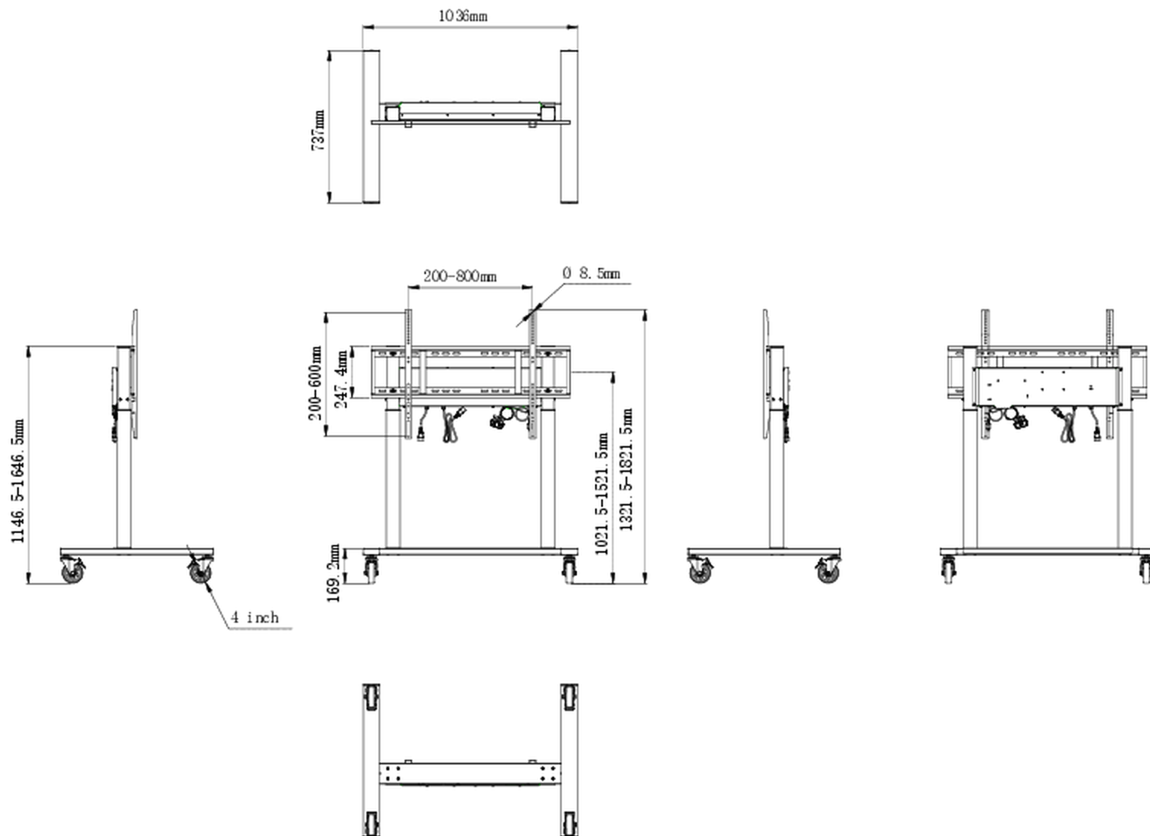

### Double column electric floor lift on wheels

An anti-collision electric trolley for large format displays up to VESA 800x600mm. This product is unique because of its screen flexibility and installation ease, within just five steps the product is installed and ready for use in any meeting area.

This mobile stand with electrical 500mm height adjustment provides a continuous and silent adjustment, controlled directly from a compatible iiyama TE SERIES display or with the attached control pad. The 4-inch muting castor omni directional wheels make it easy and save to move the car around. The integrated screen bracket supports most VESA patterns, making this floor lift suitable for every display up to 86" with a max. weight of 80kg.

#### 01 TECHNICAL SPECIFICATION

Height adjustment	500mm, Centre of the screen is 1021.5 - 1521.5mm
Max weight capacity	80kg / монитор
VESA maximum	800 x 600mm
Extra	cable clips, customized cables (USB cable, remote controller, two power extension cables)

## 02 РАЗМЕР / ВЕС

Размер продукта Ш x В x Г 1036 x 1298 to 1798 x 737мм

Размер коробки Ш x В x Г 1123 x 1123 x 132мм

Вес (без упаковки) 32.4кг

Вес (с упаковкой) 37.1кг

EAN код 4948570033126

Все товарные знаки и торговые марки являются собственностью их владельцев и они защищены. Ошибки и изменения допускаются. Спецификации могут быть изменены без уведомления. Все LCD мониторы соответствуют стандарту ISO-9241-307:2008 по политике битых пикселей.