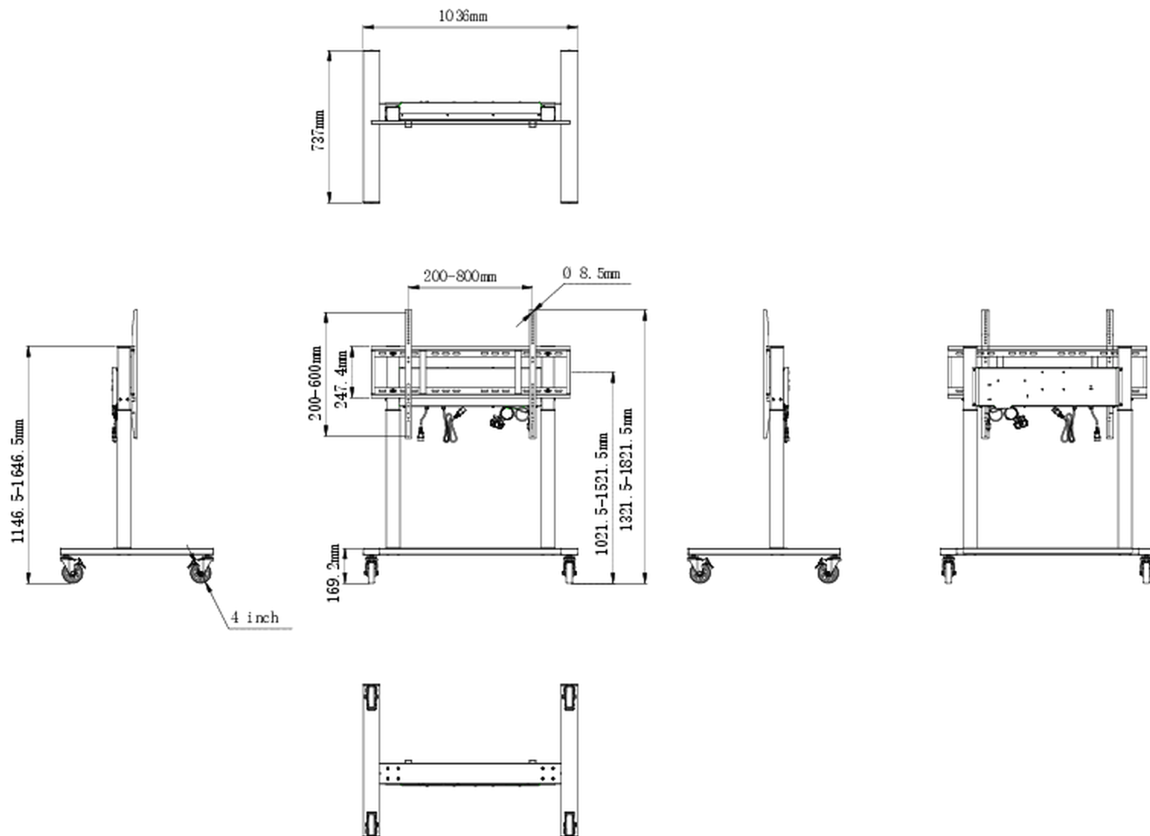

#### 01 TECHNICAL SPECIFICATION

Height adjustment	500mm, Centre of the screen is 1021.5 - 1521.5mm
Max weight capacity	80kg / монитор
VESA maximum	800 x 600mm
Extra	cable clips, customized cables (USB cable, remote controller, two power extension cables)

## 02 РАЗМЕР / ВЕС

Размер продукта Ш x В x Г 1036 x 1298 to 1798 x 737мм

Размер коробки Ш x В x Г 1123 x 1123 x 132мм

Вес (без упаковки) 32.4кг

Вес (с упаковкой) 37.1кг

EAN код 4948570033126

Все товарные знаки и торговые марки являются собственностью их владельцев и они защищены. Ошибки и изменения допускаются. Спецификации могут быть изменены без уведомления. Все LCD мониторы соответствуют стандарту ISO-9241-307:2008 по политике битых пикселей.