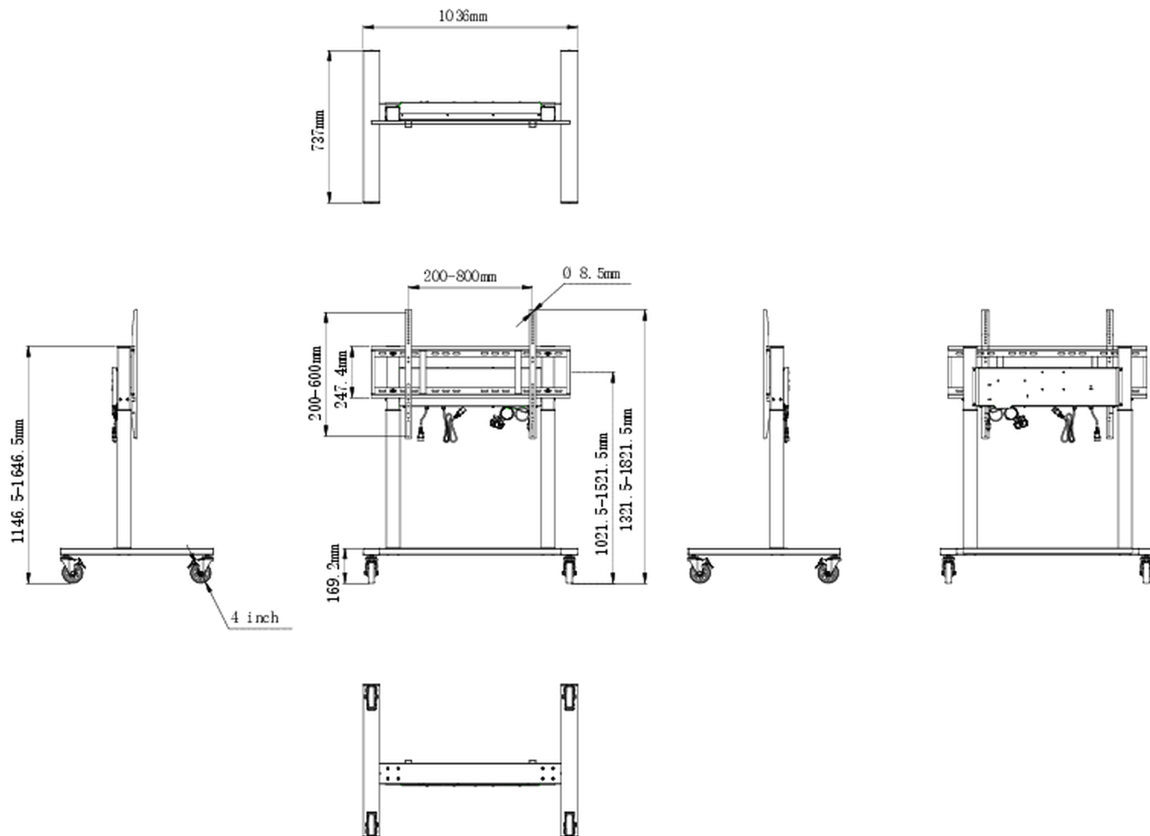

Alle handelsmerken zijn geregistreerd. Gegevens onder voorbehoud van zetfouten. Specificaties kunnen vooraf en zonder opgaa van reden gewijzigd worden. Alle LCD-panelen vallen onder ISO-9241-307:2008 inzake pixelfouten.

© IIYAMA CORPORATION. ALL RIGHTS RESERVED