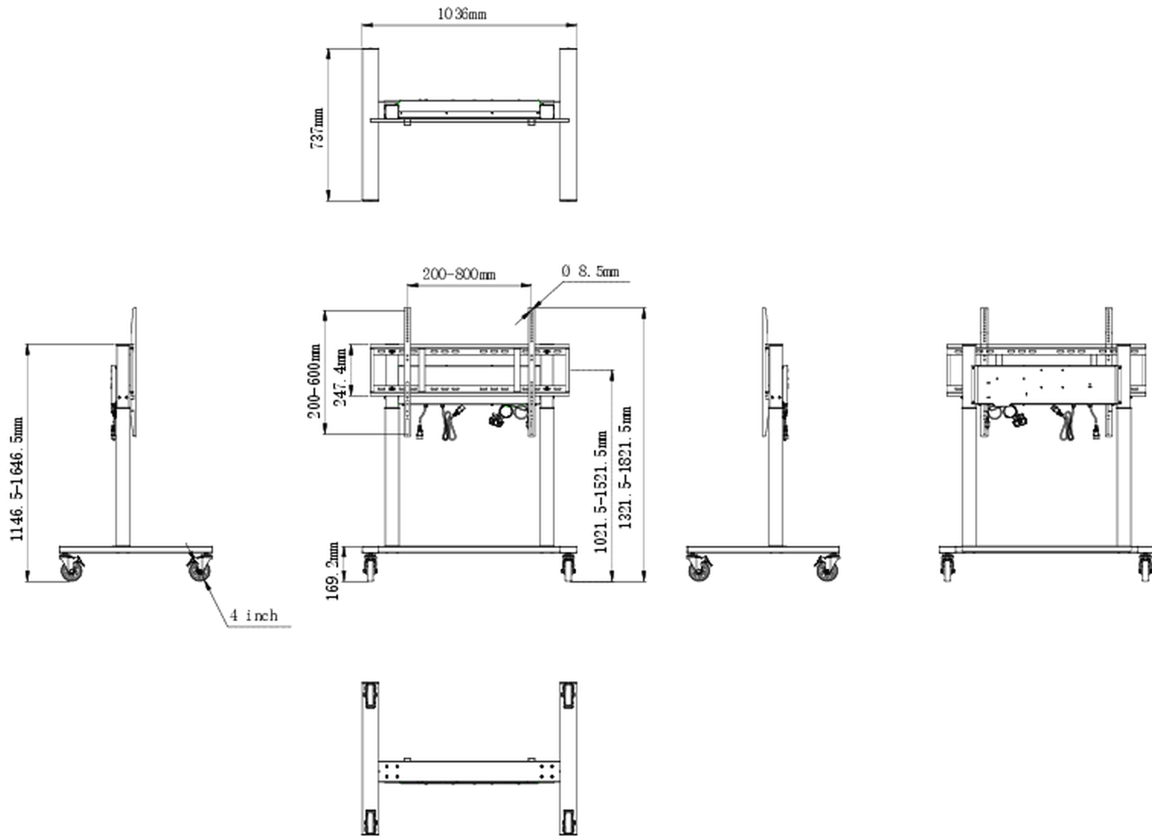

## Elektrische vloerlift op wielen met twee kolommen

Een anti-collision elektrische trolley voor grootformaat displays tot VESA 800x600mm. Dit product is uniek door zijn schermflexibiliteit en installatiegemak, binnen slechts vijf stappen is het product geïnstalleerd en klaar voor gebruik in elke vergaderruimte.

Deze mobiele standaard met elektrische hoogterestelling van 500mm zorgt voor een continue en geruisloze aanpassing, rechtstreeks bediend vanaf een compatibel iiyama TE SERIES-display of met het bijgevoegde bedieningspaneel. De 4-inch omni directionele zwenkwielen maken het gemakkelijk en veilig om de kar te verplaatsen. De geïntegreerde schermbeugel ondersteunt de meeste VESA-patronen, waardoor deze vloerlift geschikt is voor elk scherm tot 86" met een max. gewicht van 80kg.

### 01 PRODUCT BROCHURE

In hoogte verstelbaar	500mm, Centre of the screen is 1021.5 - 1521.5mm
Max gewicht	80kg / monitor
VESA maximum	800 x 600mm

## 02 AFMETINGEN / GEWICHT

**Product afmetingen B x H x D** 1036 x 1298 to 1798 x 737mm

**Doos afmetingen B x H x D** 1123 x 1123 x 132mm

**Gewicht (zonder doos)** 32.4kg

**Gewicht (inclusief doos)** 37.1kg