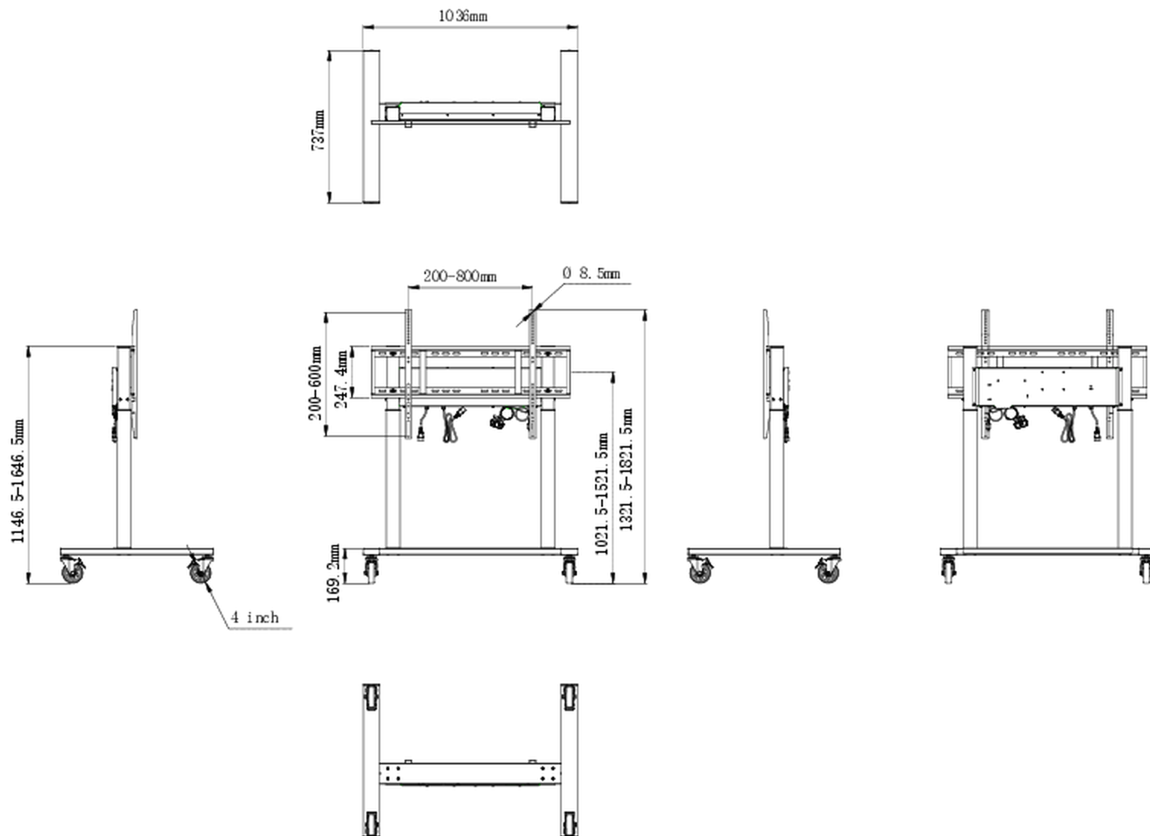

Double column electric floor lift on wheels

An anti-collision electric trolley for large format displays up to VESA 800x600mm. This product is unique because of its screen flexibility and installation ease, within just five steps the product is installed and ready for use in any meeting area.

This mobile stand with electrical 500mm height adjustment provides a continuous and silent adjustment, controlled directly from a compatible iiyama TE SERIES display or with the attached control pad. The 4-inch muting castor omni directional wheels make it easy and save to move the car around. The integrated screen bracket supports most VESA patterns, making this floor lift suitable for every display up to 86" with a max. weight of 80kg.

01 ТЕХНИЧЕСКИЕ ХАРАКТЕРИСТИКИ

Height adjustment	500mm, Centre of the screen is 1021.5 - 1521.5mm
Max weight capacity	80kg / монитор
VESA maximum	800 x 600mm
Extra	cable clips, customized cables (USB cable, remote controller, two power extension cables)

02 РАЗМЕР / ВЕС

Размер продукта Ш x В x Г 1036 x 1298 to 1798 x 737мм

Размер коробки Ш x В x Г 1123 x 1123 x 132мм

Вес (без упаковки) 32.4кг

Вес (с упаковкой) 37.1кг

EAN код 4948570033126

Все товарные знаки и торговые марки являются собственностью их владельцев и они защищены. Ошибки и изменения допускаются. Спецификации могут быть изменены без уведомления. Все LCD мониторы соответствуют стандарту ISO-9241-307:2008 по политике битых пикселей.