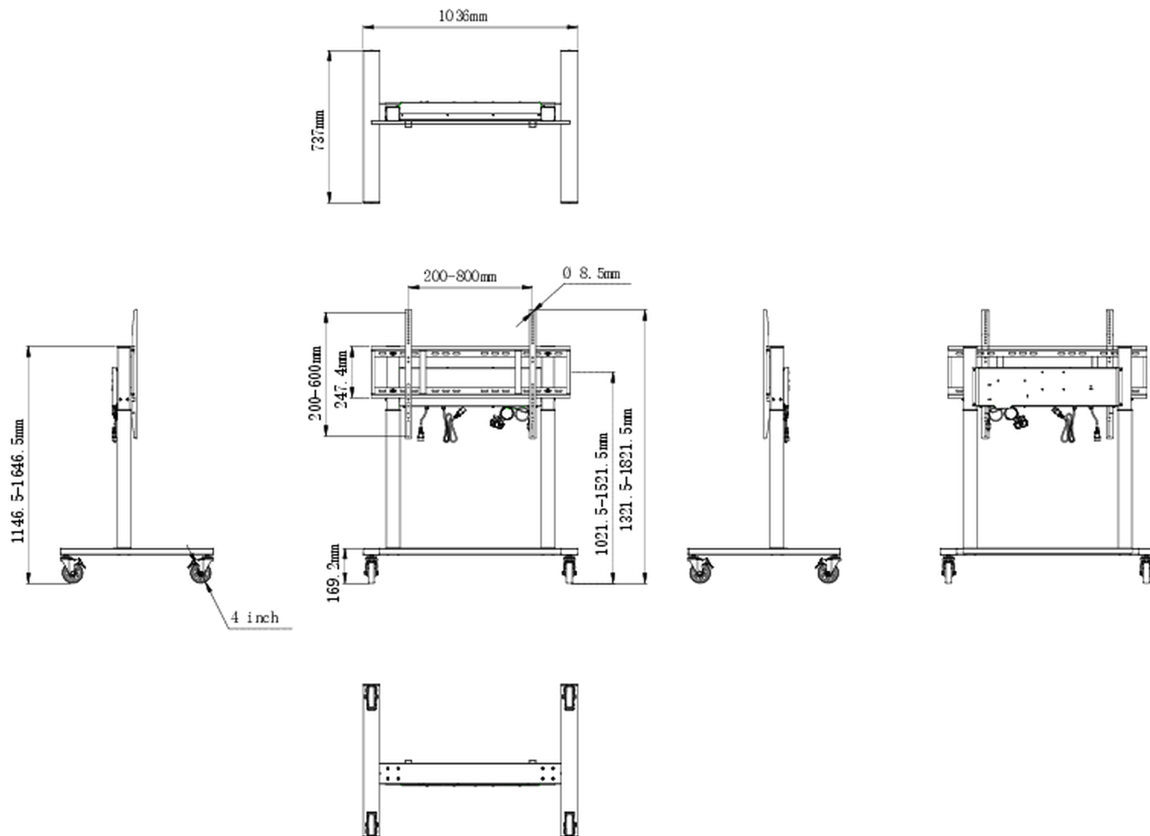

01 ТЕХНИЧЕСКИЕ ХАРАКТЕРИСТИКИ

Height adjustment	500mm, Centre of the screen is 1021.5 - 1521.5mm
Max weight capacity	80kg / монитор
VESA maximum	800 x 600mm
Extra	cable clips, customized cables (USB cable, remote controller, two power extension cables)

02 РАЗМЕР / ВЕС

Размер продукта Ш x В x Г 1036 x 1298 to 1798 x 737мм

Размер коробки Ш x В x Г 1123 x 1123 x 132мм

Вес (без упаковки) 32.4кг

Вес (с упаковкой) 37.1кг

EAN код 4948570033126

Все товарные знаки и торговые марки являются собственностью их владельцев и они защищены. Ошибки и изменения допускаются. Спецификации могут быть изменены без уведомления. Все LCD мониторы соответствуют стандарту ISO-9241-307:2008 по политике битых пикселей.