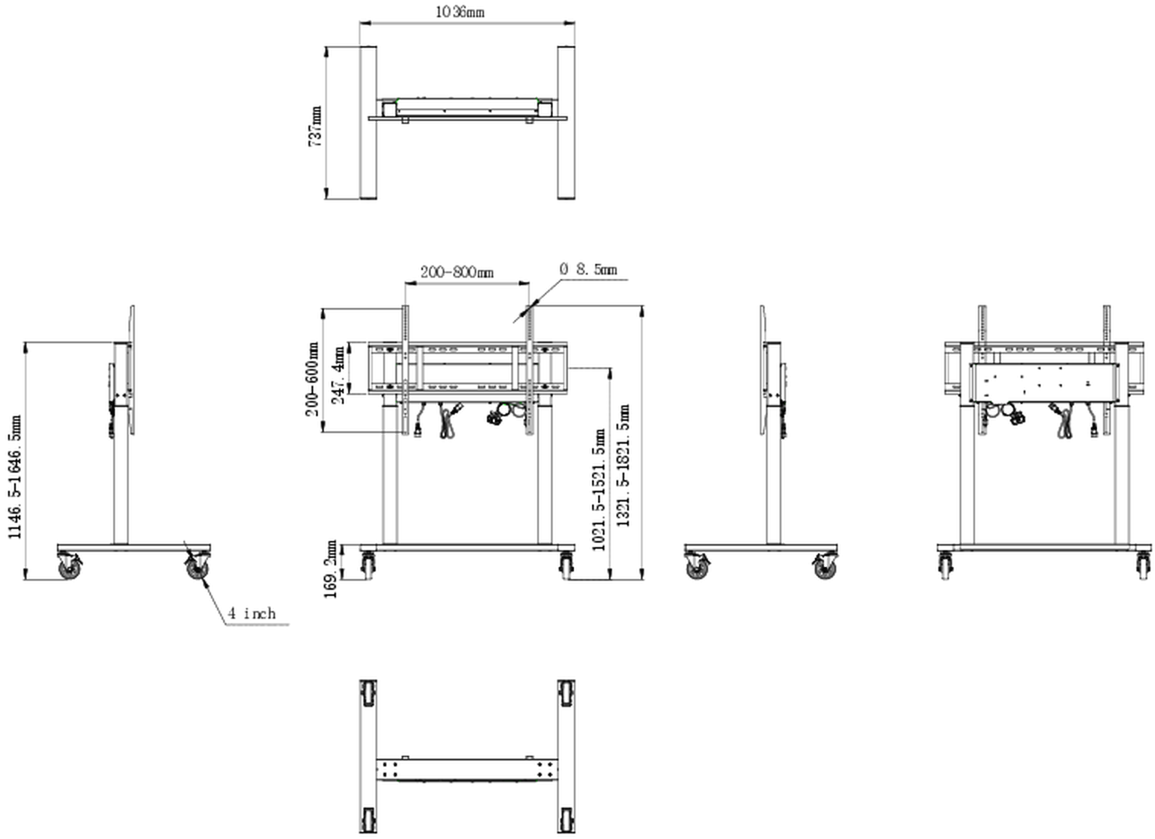

01 TEHNIČKA SPECIFIKACIJA

| | |
|--------------------|--|
| Podešavanje visine | 500mm, Centre of the screen is 1021.5 - 1521.5mm |
| Maksimalna težina | 80kg / monitor |
| VESA maksimum | 800 x 600mm |

02 DIMENZIJE / TEŽINA

Dimenzije proizvoda Š x V x D 1036 x 1298 to 1798 x 737mm

Dimenzije kutije Š x V x D 1123 x 1123 x 132mm

Težina (bez kutije) 32.4kg

Težina (sa kutijom) 37.1kg

EAN kod 4948570033126

All trademarks and registered trademarks acknowledged. E & O E. Specification subject to change without notice. All LCD's comply with ISO-9241-307:2008 in connection with pixel defects.