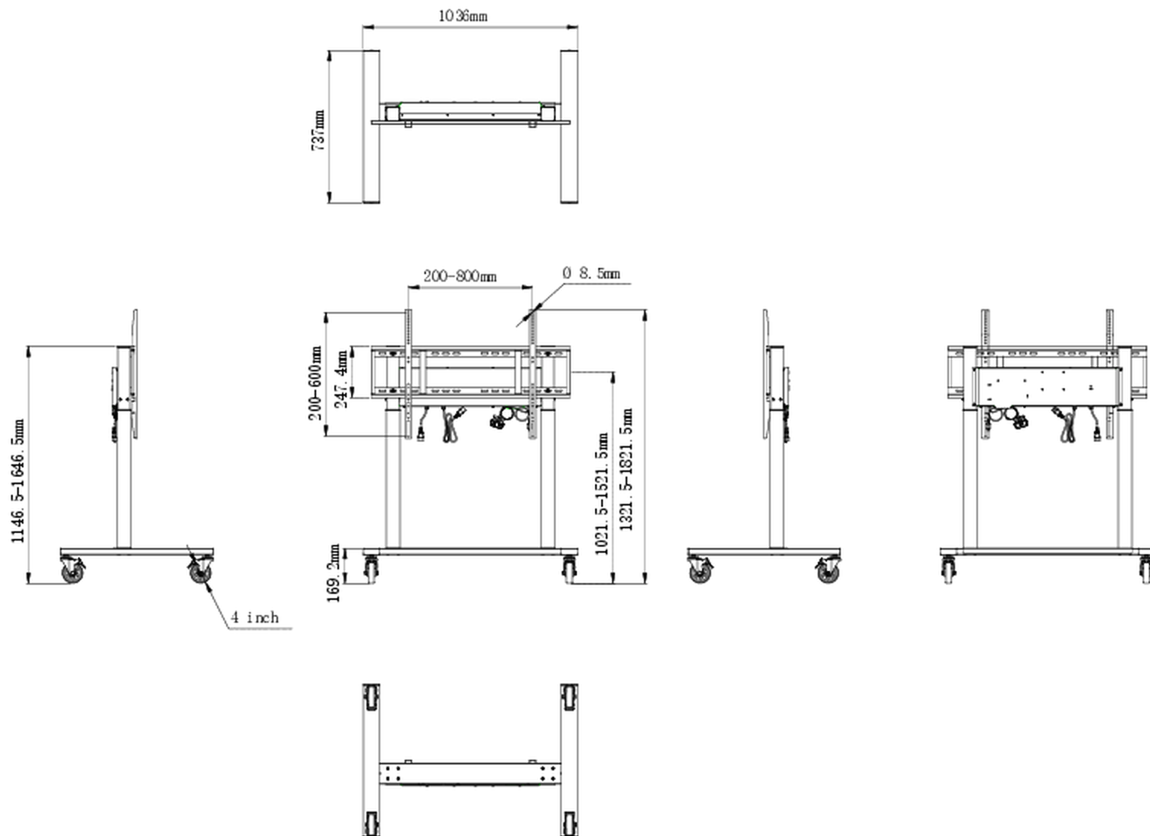

Dvostubni električni podni lift na točkovima

Stabilna električna kolica za ekrane velikog formata i sa VESA nosačima dim 800x600mm čine ovaj proizvod jedinstvenim zbog fleksibilnosti ekrana i lakoće instalacije. U roku od samo pet koraka proizvod je instaliran i spreman za upotrebu u bilo kojoj prostoriji za sastanke.

Ovo mobilno postolje sa električnim podešavanjem visine do 500 mm obezbeđuje kontinuirano i tiho podešavanje, kontrolisano direktno sa kompatibilnog ekrana iiyama TE SERIJE ili pomoću priložene kontrolne table. 4-inčni točkovi sa prigušivačem u svim smerovima olakšavaju i štede kretanje kolica. Integrisani nosač ekrana podržava većinu VESA šablona, čineći ovaj podni lift pogodnim za svaki ekran do 86" sa maksimalnom težinom do 80 kg.

01 TEHNIČKA SPECIFIKACIJA

| | |
|--------------------|--|
| Podešavanje visine | 500mm, Centre of the screen is 1021.5 - 1521.5mm |
| Maksimalna težina | 80kg / monitor |
| VESA maksimum | 800 x 600mm |

02 DIMENZIJE / TEŽINA

Dimenzije proizvoda Š x V x D 1036 x 1298 to 1798 x 737mm

Dimenzije kutije Š x V x D 1123 x 1123 x 132mm

Težina (bez kutije) 32.4kg

Težina (sa kutijom) 37.1kg

EAN kod 4948570033126

All trademarks and registered trademarks acknowledged. E & O E. Specification subject to change without notice. All LCD's comply with ISO-9241-307:2008 in connection with pixel defects.