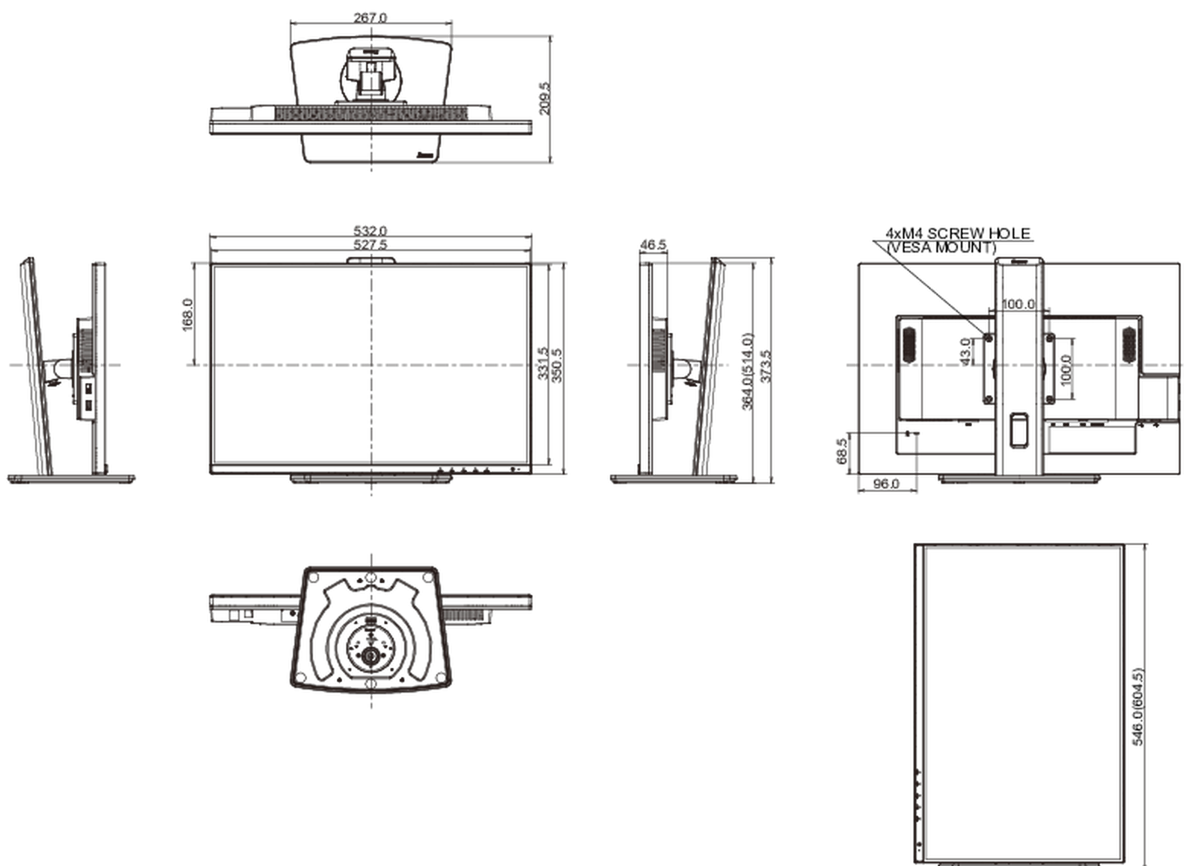

01 CARACTÉRISTIQUES DE L'ÉCRAN

Design	sans bordure sur 3 côtés
Diagonale	24.1", 61.13cm
Matrice	IPS (In-Plane-Switching), finition mate
Résolution native	1920 x 1200 @60Hz (2.3 megapixel)
Le ratio d'aspect	16:10
Luminosité	300 cd/m ²
Contraste	1000:1
Contraste dynamique	5M:1
Temps de réponse (GTG)	5ms
Angle de vision	horizontal/vertical: 178°/178°, droit/gauche: 89°/89°, en avant/en arrière: 89°/89°
Couleurs supportées	16.7mln (sRGB: 99%; NTSC: 72%)
Fréquence horizontale	24 - 82kHz
Surface de travail H x L	518.4 x 324mm, 20.4 x 12.8"
Taille du pixel	0.27mm
Couleur	mate, noir

04 MECANIQUE

Réglages Position Image	hauteur, angle H, angle V, pivot (rotation des deux côtés)
RÉGULATION DE LA HAUTEUR	150mm
Rotation (fonction PIVOT)	90°
Angle de rotation	90°; 45° gauche; 45° droit
Angle d'inclinaison	23° en avant; 5° en arrière

Montage VESA	100 x 100mm
Système de gestion de passage des câbles	oui

05 ACCESSOIRES INCLUS

Câbles	câble d'alimentation, USB, DP
Autres	guide démarrage rapide, guide de sécurité

06 GESTION DE L'ÉNERGIE

Bloc d'alimentation	interne
Alimentation	AC 100 - 240V, 50/60Hz
Gestion d'alimentation	17W typique, 0.5W en veille, 0.3W éteint

08 DIMENSIONS / POIDS

Dimensions produit L x H x P	532 x 364 (514) x 209.5mm
Dimensions de la boîte L x H x P	606 x 413 x 147mm
Poids (sans boîte)	5.8kg
Poids (avec boîte)	7.5kg
Code EAN	4948570121496

Toutes les marques nommées sur ce site sont des marques déposées. iiyama ne pourra être tenu responsable d'éventuelles erreurs ou omissions contenues sur ce site. Tous les écrans LCD iiyama sont conformes à la norme ISO-9241-307:2008 pour ce qui concerne les défauts de pixel.