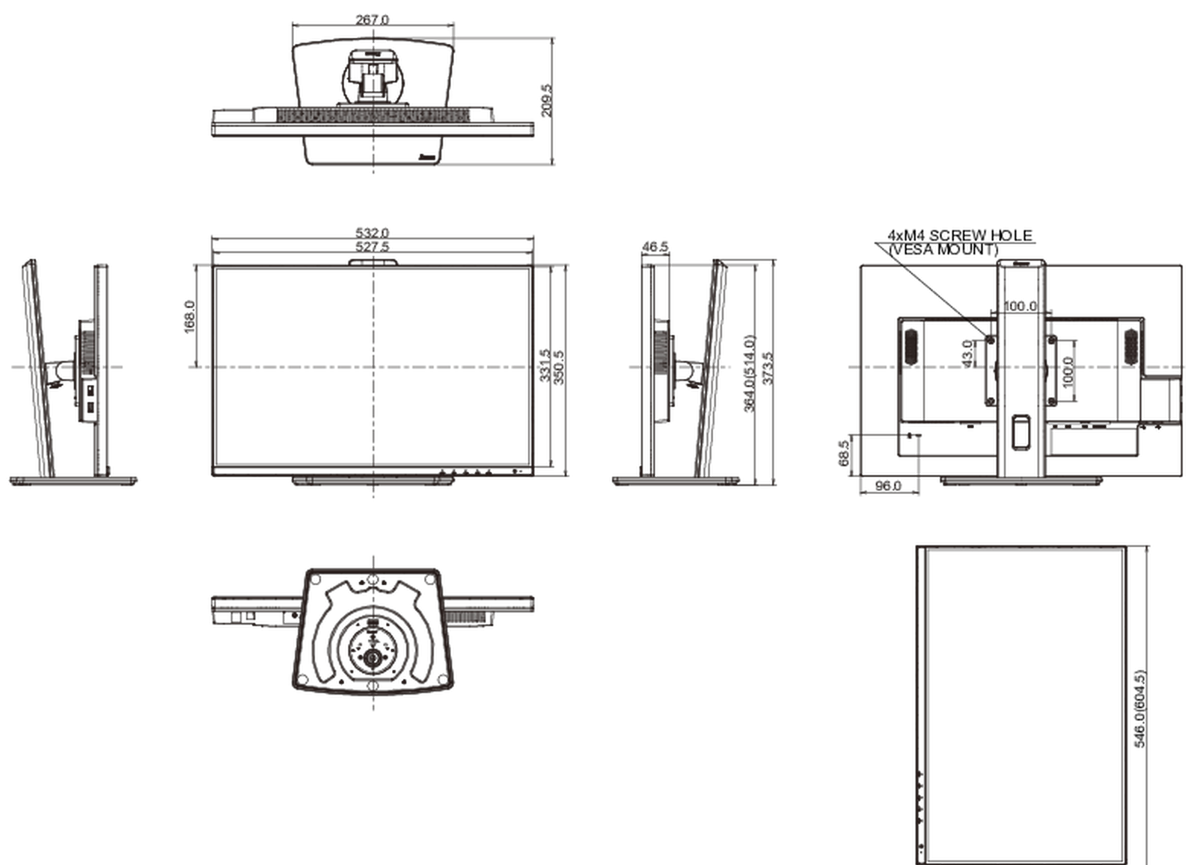

04 MECHANISME

Positieaanpassingen	hoogte, draaien, kantelen, pivot (rotatie aan beide zijden)
Hoogte-instelling	150mm
Rotatie	90°
Draaibare voet	90°; 45° links; 45° rechts
Kantelhoek	23° omhoog; 5° omlaag

VESA montage	100 x 100mm
Kabelmanagement systeem	ja

05 INBEGREPEN ACCESSOIRES

Kabels	Stroom, USB, DP
Overige	Quick guide handleiding, veiligheidsinstructies

06 POWER-MANAGEMENT

Voeding	intern
Stroomvoorziening	AC 100 - 240V, 50/60Hz
Energieverbruik	17W typisch, 0.5W stand by, 0.3W uit modus

Product afmetingen B x H x D	532 x 364 (514) x 209.5mm
Doos afmetingen B x H x D	606 x 413 x 147mm
Gewicht (zonder doos)	5.8kg
Gewicht (inclusief doos)	7.5kg
EAN code	4948570121496

Alle handelsmerken zijn geregistreerd. Gegevens onder voorbehoud van zetfouten. Specificaties kunnen vooraf en zonder opgaa van reden gewijzigd worden. Alle LCD-panelen vallen onder ISO-9241-307:2008 inzake pixelfouten.