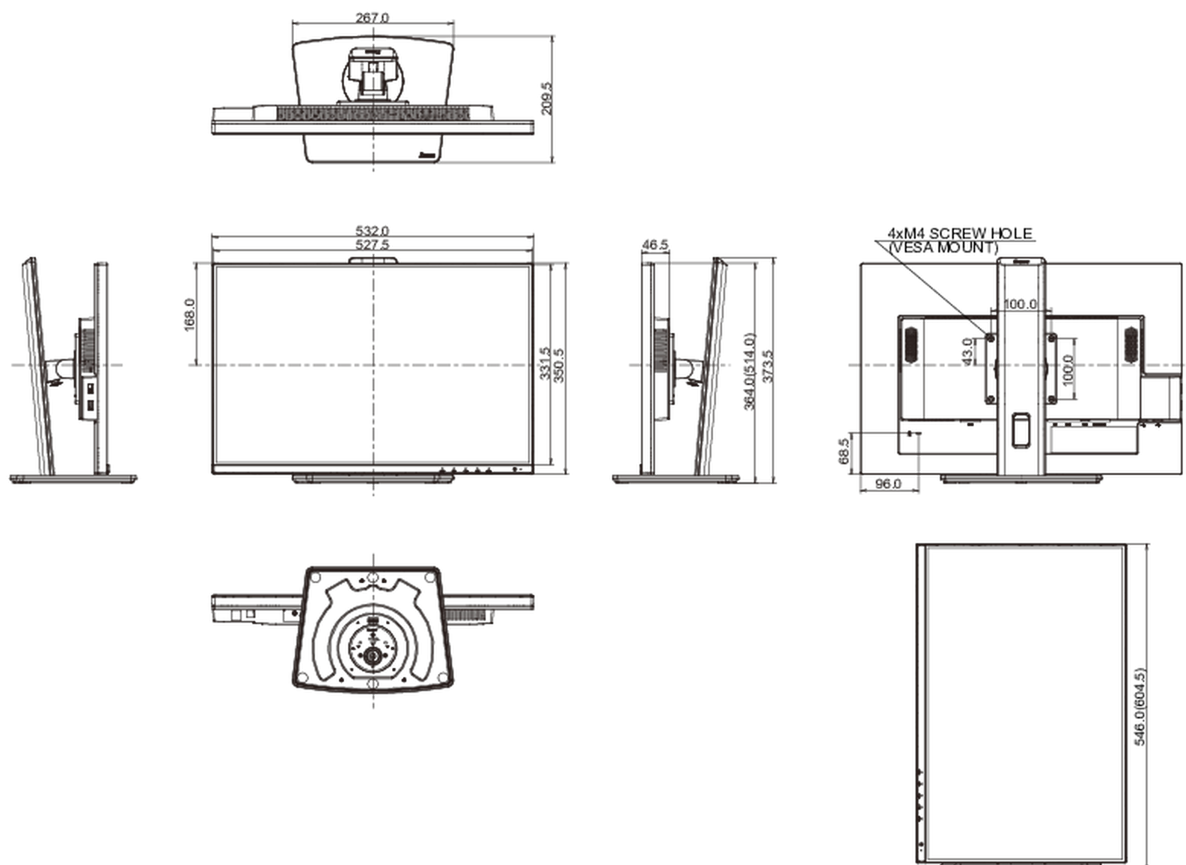

## 08 ROZMĚRY / HMOTNOST

Rozměry výrobku Š x V x D	532 x 364 (514) x 209.5mm
Rozměry balení Š x V x D	606 x 413 x 147mm
Váha (bez balení)	5.8kg
Váha (s balením)	7.5kg
EAN code	4948570121496

*Všechny ochranné známky jsou registrovány a chráněny. Vyhrazené právo na změny. Veškeré ploché panely LCD splňují normu ISO-9241-307:2008 v oblasti počtu vadných pixelů.*