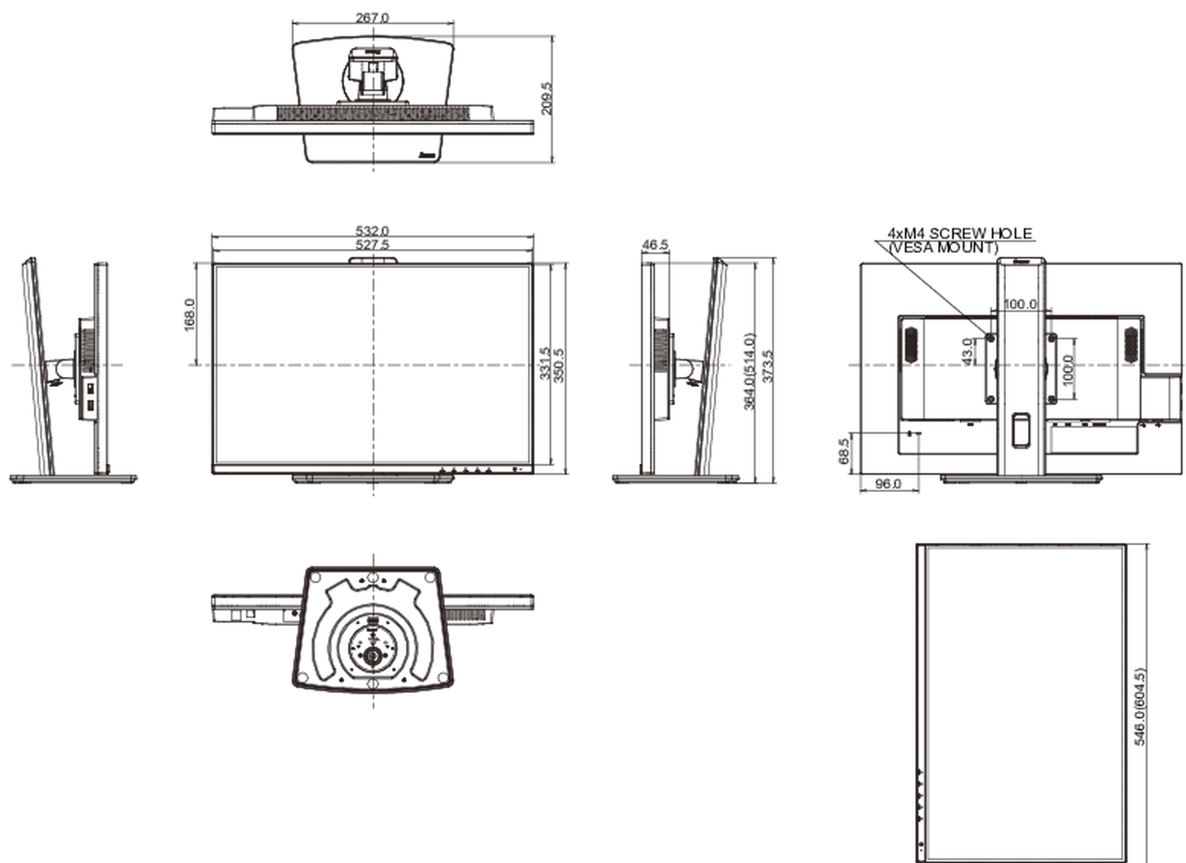

## 04 MECCANICA

Regolazione posizione display	altezza, swivel, tilt, perno (rotazione di entrambi i lati)
Regolazione altezza	150mm
Rotazione (funzione PIVOT)	90°
Snodo	90°; 45° sinistra; 45° destro
Angolo di inclinazione	23° alto; 5° giù

Montaggio VESA	100 x 100mm
Passaggio cavi	si

## 08 DIMENSIONI / PESO

Prodotti dimensioni L x H x P	532 x 364 (514) x 209.5mm
Box dimensioni L x H x P	606 x 413 x 147mm
Peso (netto)	5.8kg
Peso (lordo)	7.5kg
EAN code	4948570121496

*Tutti i marchi e i marchi registrati citati. E & O E. Specifiche soggette a modifiche senza preavviso. Tutti i display LCD è conforme alla norma ISO-9241-307:2008 in connessione con difetti dei pixel.*