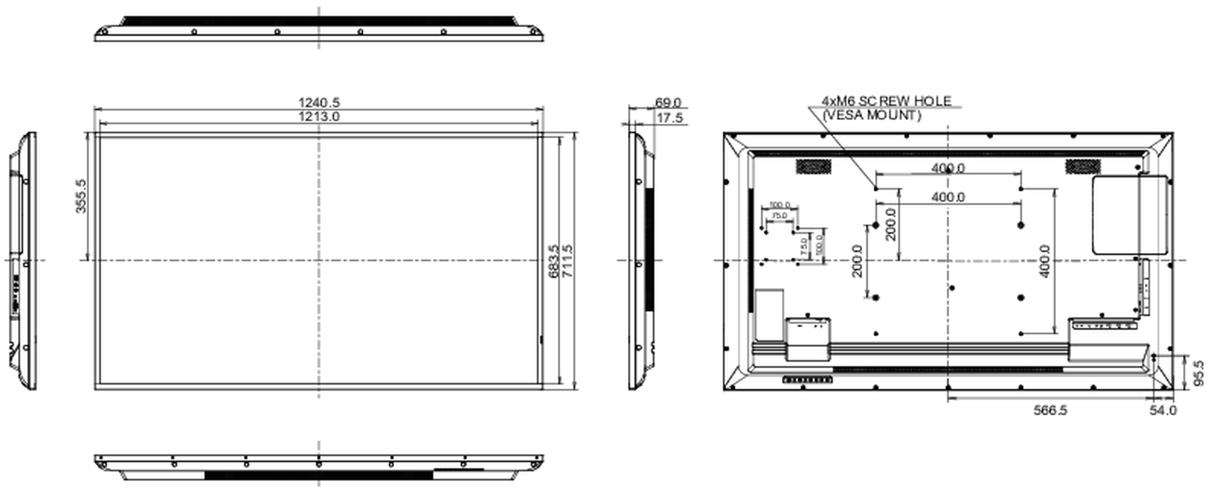

## 09 AFMETINGEN / GEWICHT

Product afmetingen B x H x D	1240.5 x 711.5 x 69mm
Doos afmetingen B x H x D	1370 x 850 x 156mm
Gewicht (zonder doos)	14.7kg
Gewicht (inclusief doos)	20.4kg
EAN code	4948570120956