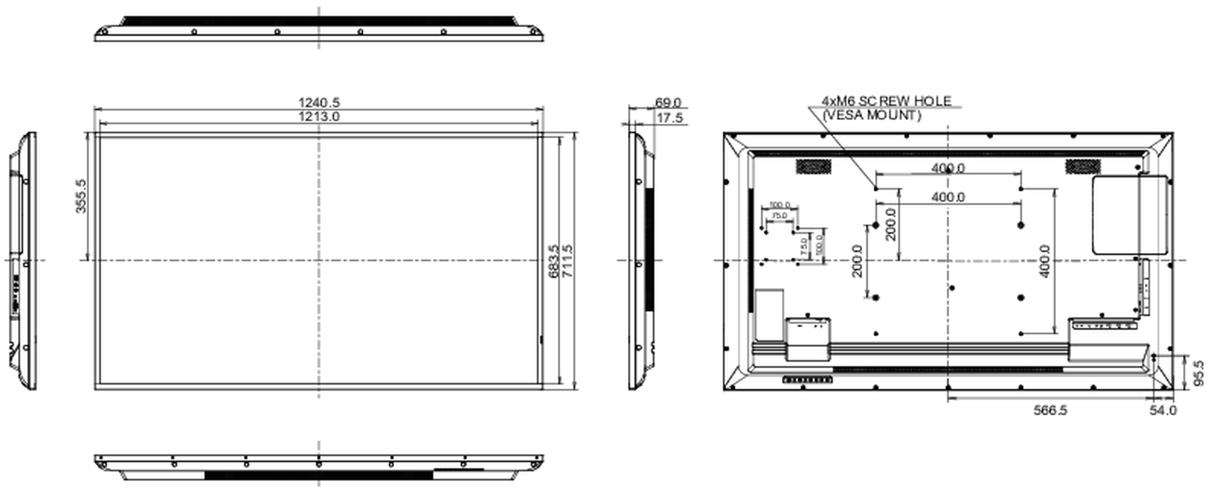

## 09 ABMESSUNGEN / GEWICHT

<b>Produkt Abmessungen B x H x T</b>	1240.5 x 711.5 x 69mm
<b>Verpackung Abmessungen B x H x T</b>	1370 x 850 x 156mm
<b>Gewicht (ohne Verpackung)</b>	14.7kg
<b>Gewicht (inkl Verpackung)</b>	20.4kg
<b>EAN code</b>	4948570120956