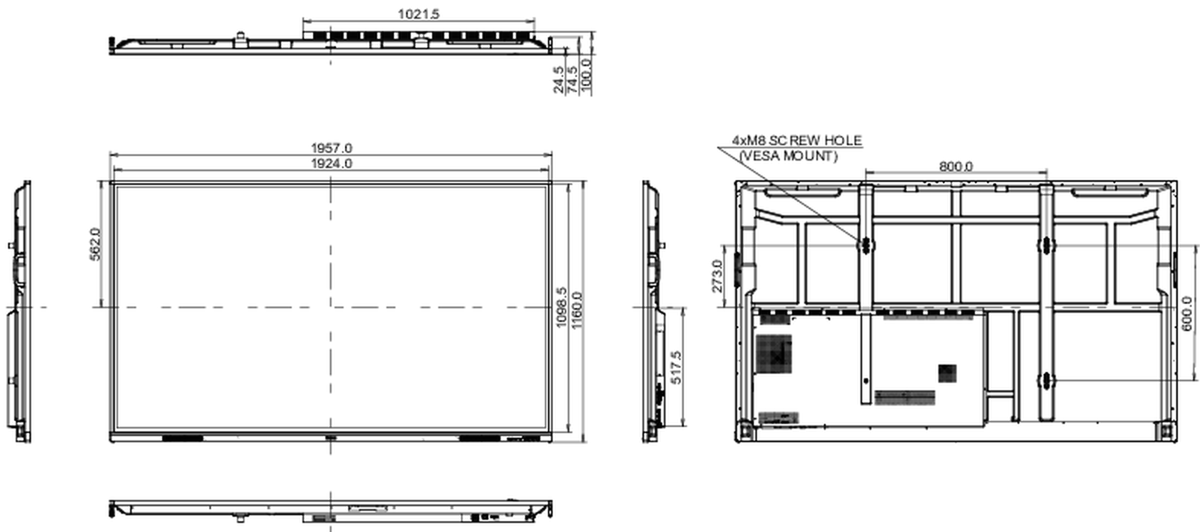

## 10 AFMETINGEN / GEWICHT

Product afmetingen B x H x D	1957 x 1160 x 100mm
Doos afmetingen B x H x D	2110 x 1283 x 225mm
Gewicht (zonder doos)	58.6kg
Gewicht (inclusief doos)	75.9kg
EAN code	4948570122967