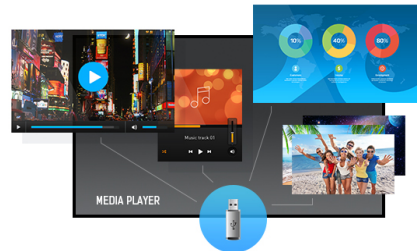

## Moniteur professionnel pour l'affichage dynamique 43'' avec une résolution 4K UHD

Le LE4341UHS à cadre fin est un écran d'affichage numérique professionnel offrant une autonomie de 18/7 et une orientation paysage.

La résolution 4K UHD (3840x2160) offre des couleurs et des performances d'image exceptionnelles. Grâce au lecteur multimédia intégré, vous pouvez diffuser vos musiques préférées et montrer vos plus belles vidéos, photos et images directement à l'écran.

### 4K

La Résolution UHD (3840 x 2160), plus connu sous la dénomination 4K, vous offre une zone d'affichage gigantesque avec 4 fois plus d'espace d'information et de travail qu'un écran classique en Full HD. En raison de sa haute densité de points par pouce (DPI), il affichera des images incroyablement fines et pointues.

### Lecteur multimédia

Jouez votre musique favorite et affichez vos plus belles vidéos, photos et images directement sur l'écran depuis une mémoire flash ou la mémoire interne avec le lecteur multimédia intégré.