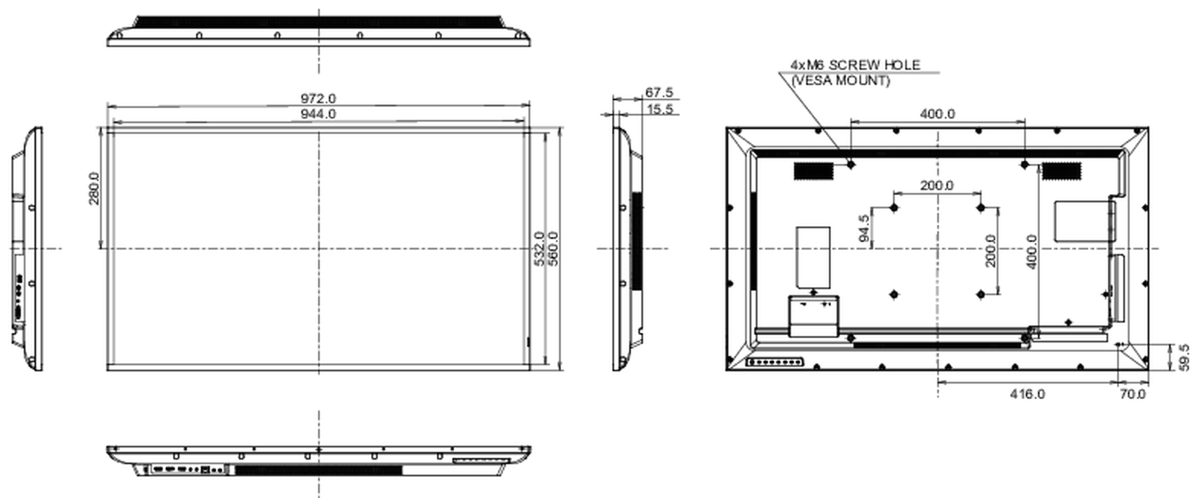

## 09 DIMENSIONS / POIDS

|                                  |                    |
|----------------------------------|--------------------|
| Dimensions produit L x H x P     | 972 x 560 x 67.5mm |
| Dimensions de la boîte L x H x P | 1070 x 690 x 139mm |
| Poids (sans boîte)               | 8.8kg              |
| Poids (avec boîte)               | 12.3kg             |
| Code EAN                         | 4948570120932      |