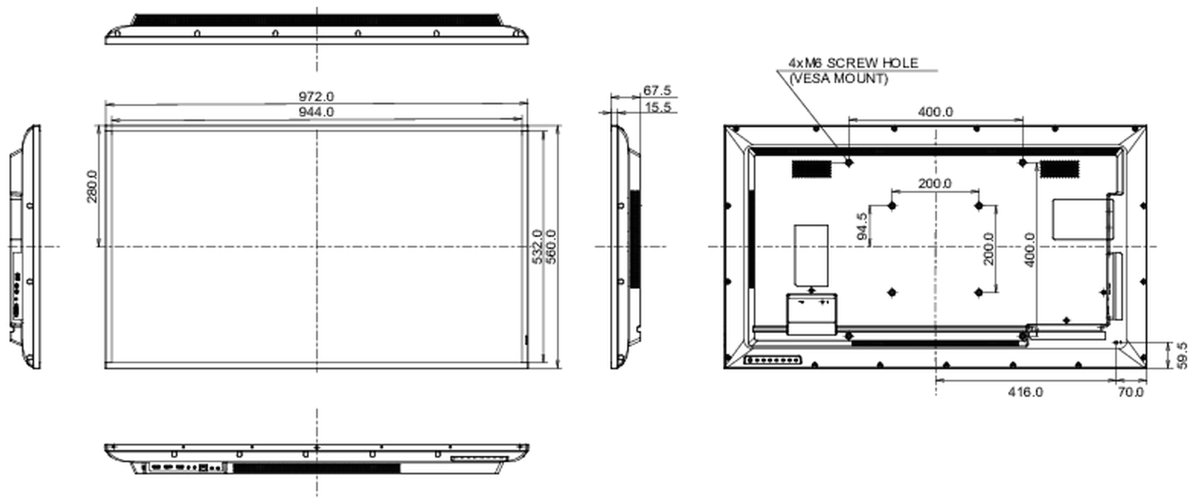

## 09 AFMETINGEN / GEWICHT

Product afmetingen B x H x D	972 x 560 x 67.5mm
Doos afmetingen B x H x D	1070 x 690 x 139mm
Gewicht (zonder doos)	8.8kg
Gewicht (inclusief doos)	12.3kg
EAN code	4948570120932