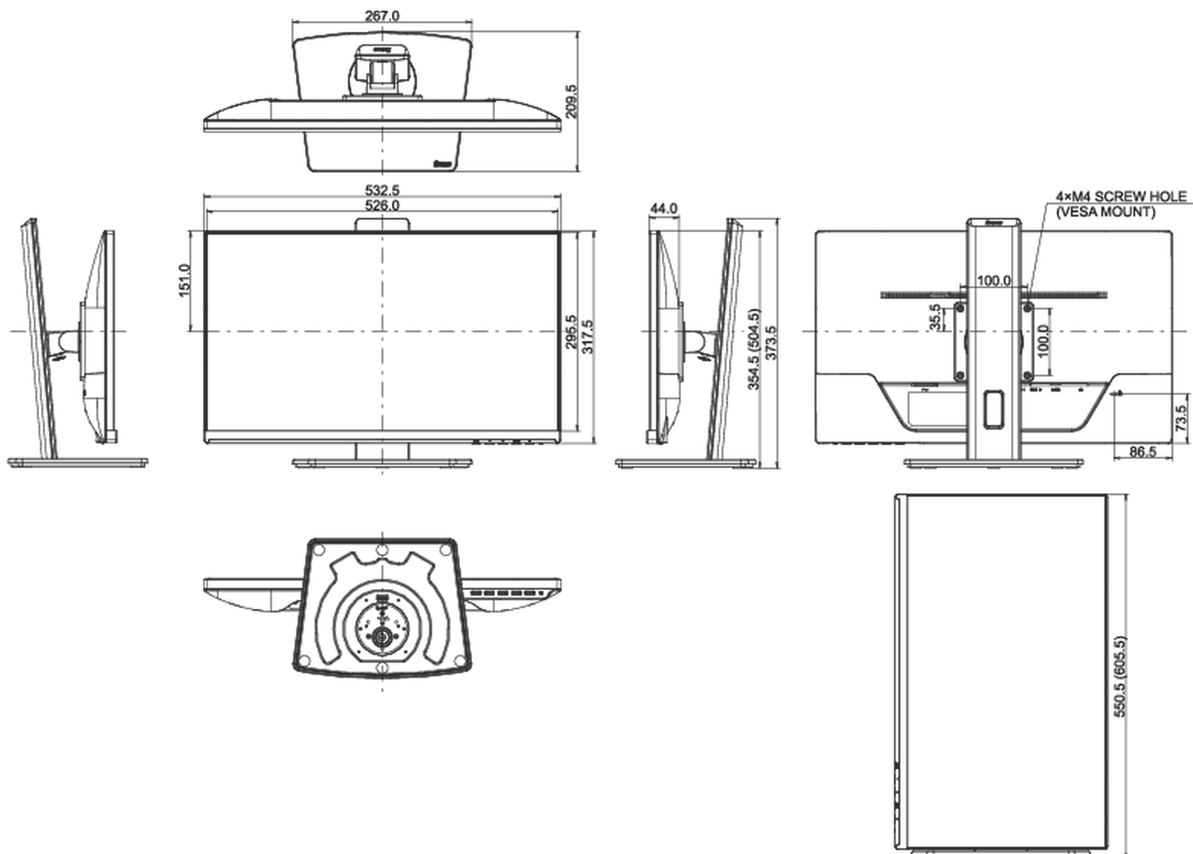

05 INBEGREPEN ACCESSOIRES

Kabels

Stroom, HDMI

Overige

Quick guide handleiding, veiligheidsinstructies

06 POWER-MANAGEMENT

Voeding

intern

Stroomvoorziening

AC 100 - 240V, 50/60Hz

Energieverbruik

24W typisch, 0.45W stand by, 0.3W uit modus

07 DUURZAAMHEID

Richtlijnen

CE, TÜV-Bauart, EAC, VCCI-B, RoHS support, ErP, WEEE, REACH, UKCA

Energie efficiëntie klasse (Regulation (EU) 2017/1369)

E

REACH SVHC

meer dan 0.1%: Lood

08 AFMETINGEN / GEWICHT

Product afmetingen B x H x D

532.5 x 354.5 (504.5) x 209.5mm

Doos afmetingen B x H x D

615 x 418 x 160mm

Gewicht (zonder doos)

5.1kg

Gewicht (inclusief doos)

6kg

EAN code

4948570121434