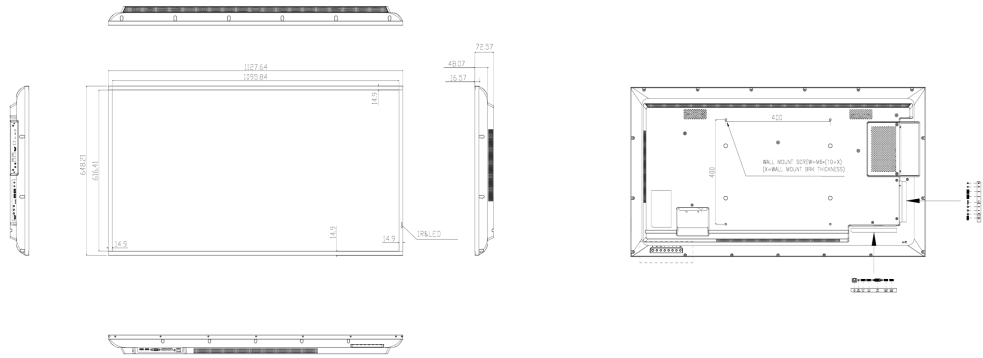

09 AFMETINGEN / GEWICHT

Product afmetingen B x H x D	1127.6 x 648.2 x 72.6mm
Gewicht (zonder doos)	13.9kg
Gewicht (inclusief doos)	18.6kg
EAN code	4948570120987

LH5054UHS-B1AG

Alle handelsmerken zijn geregistreerd. Gegevens onder voorbehoud van zetfouten. Specificaties kunnen vooraf en zonder opgave van reden gewijzigd worden. Alle LCD-panels vallen onder ISO-9241-307:2008 inzake pixelfouten.