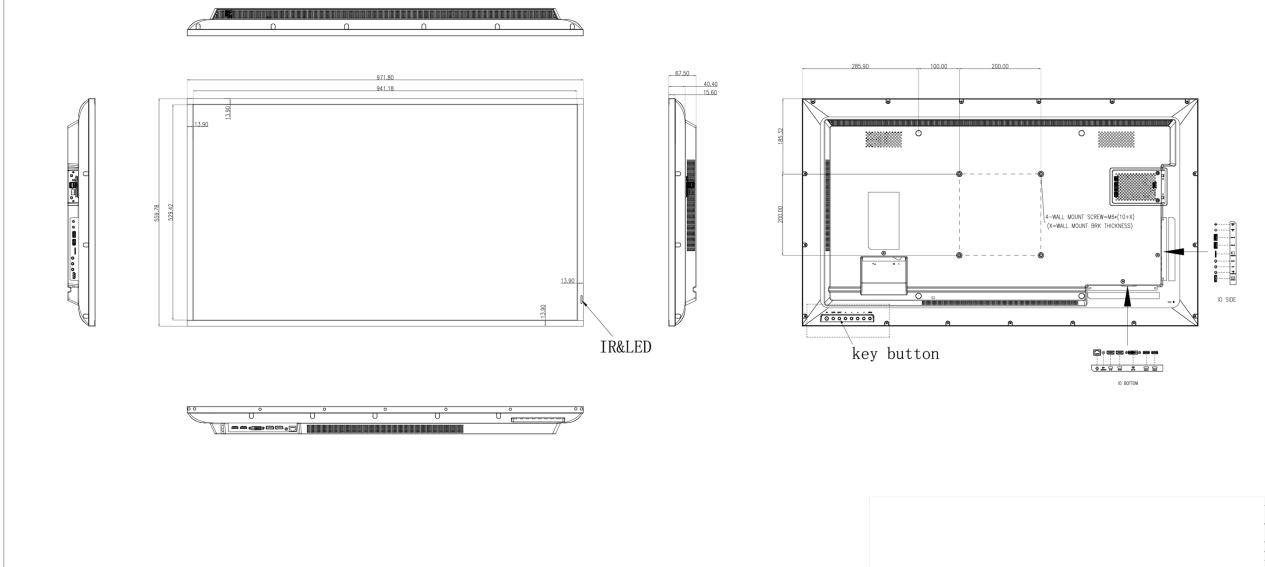

LH4354UHS-B1AG

Alle handelsmerken zijn geregistreerd. Gegevens onder voorbehoud van zetfouten. Specificaties kunnen vooraf en zonder opgave van reden gewijzigd worden. Alle LCD-panels vallen onder ISO-9241-307:2008 inzake pixelfouten.

© IYAMA CORPORATION. ALL RIGHTS RESERVED