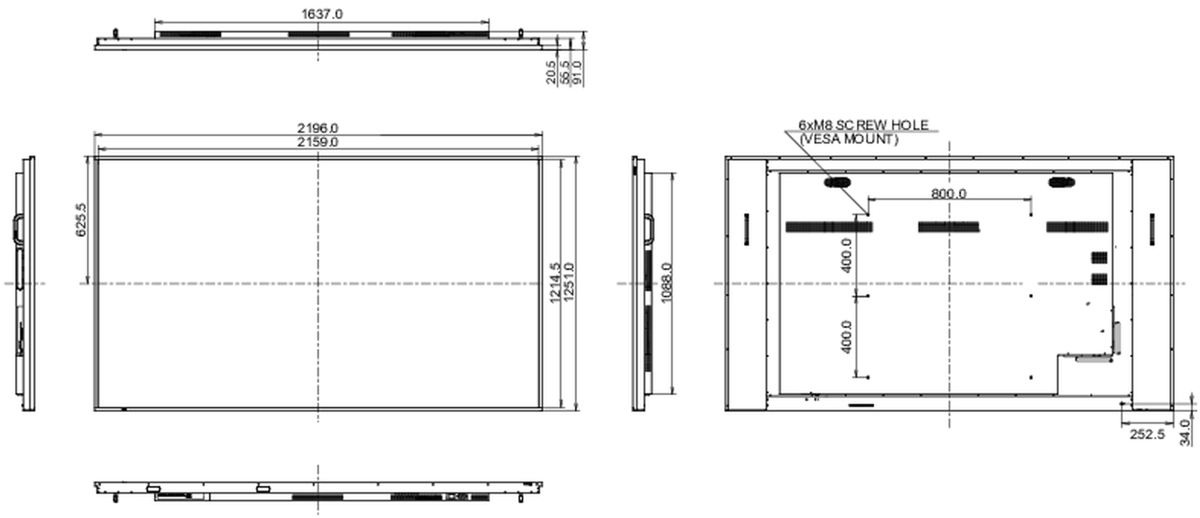

09 AFMETINGEN / GEWICHT

Product afmetingen B x H x D	2196 x 1251 x 91mm
Doos afmetingen B x H x D	2330 x 1425 x 280mm
Gewicht (zonder doos)	83.6kg
Gewicht (inclusief doos)	109.6kg
EAN code	4948570121823