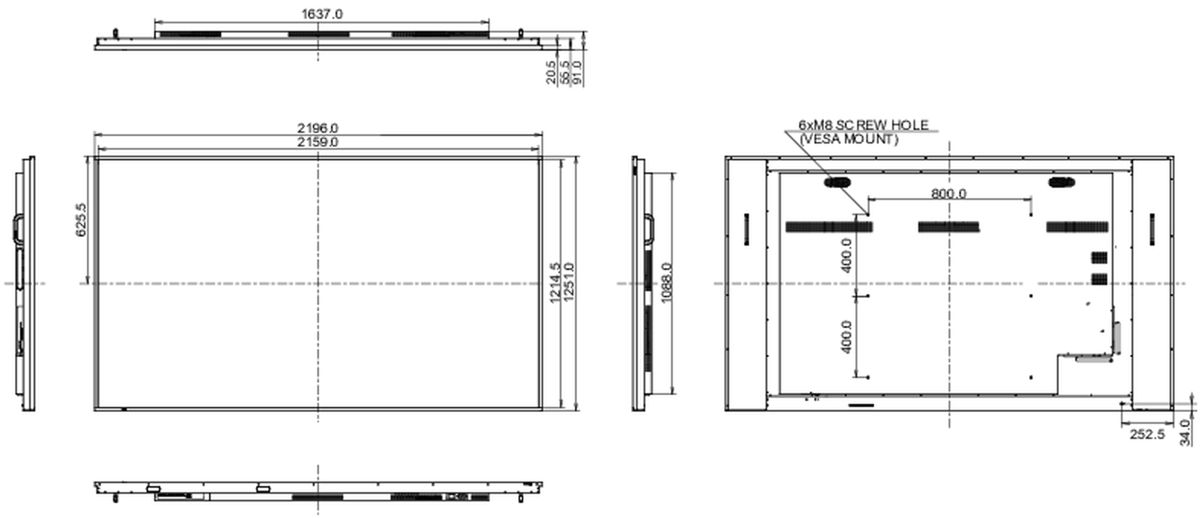

## 09 ABMESSUNGEN / GEWICHT

<b>Produkt Abmessungen B x H x T</b>	2196 x 1251 x 91mm
<b>Verpackung Abmessungen B x H x T</b>	2330 x 1425 x 280mm
<b>Gewicht (ohne Verpackung)</b>	83.6kg
<b>Gewicht (inkl Verpackung)</b>	109.6kg
<b>EAN code</b>	4948570121823