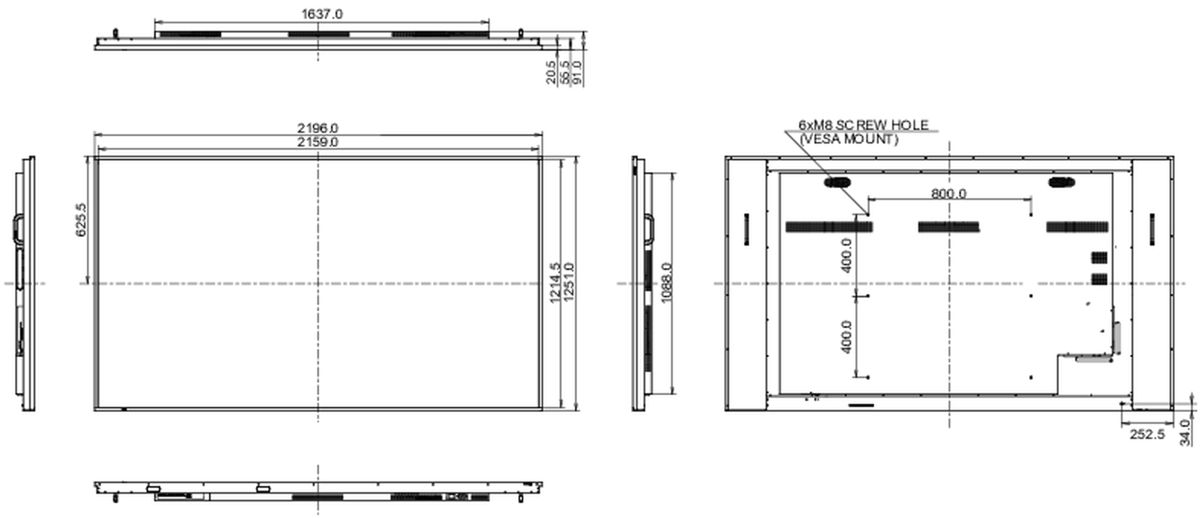

## 09 AFMETINGEN / GEWICHT

<b>Product afmetingen B x H x D</b>	2196 x 1251 x 91mm
<b>Doos afmetingen B x H x D</b>	2330 x 1425 x 280mm
<b>Gewicht (zonder doos)</b>	83.6kg
<b>Gewicht (inclusief doos)</b>	109.6kg
<b>EAN code</b>	4948570121823