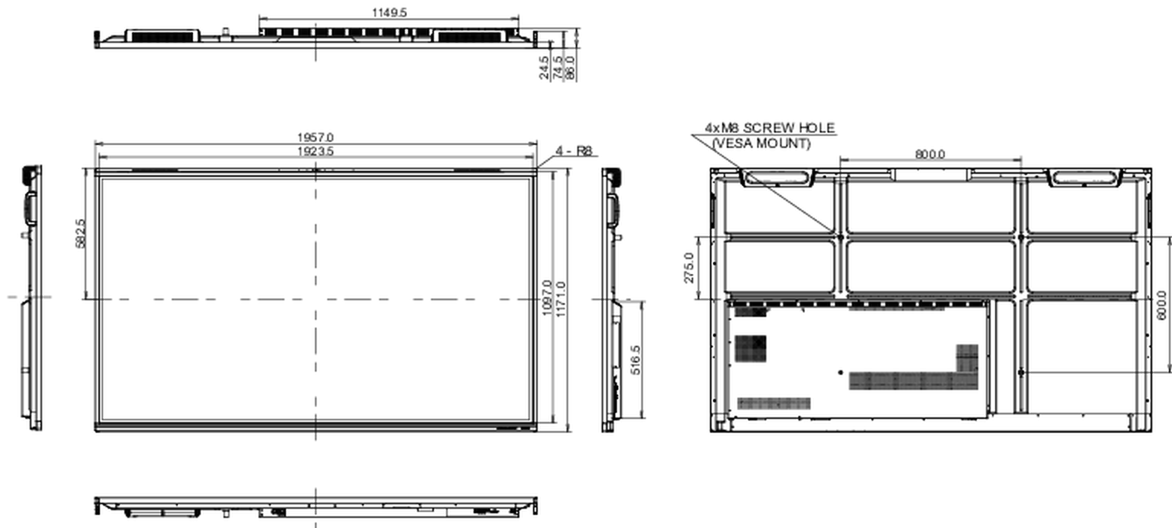

10 ROZMĚRY / HMOTNOST

Rozměry výrobku Š x V x D	1957 x 1171 x 86mm
Rozměry balení Š x V x D	2110 x 1291 x 225mm
Váha (bez balení)	63.6kg
Váha (s balením)	80.2kg
EAN code	4948570122042

Všechny ochranné známky jsou registrovány a chráněny. Vyhrazené právo na změny. Veškeré ploché panely LCD splňují normu ISO-9241-307:2008 v oblasti počtu vadných pixelů.