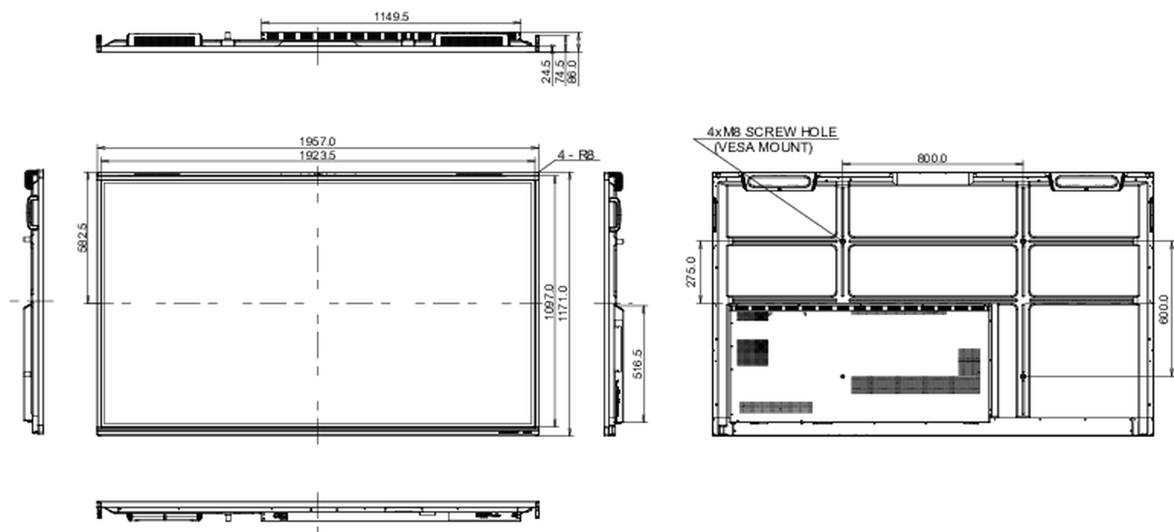

## 10 AFMETINGEN / GEWICHT

Product afmetingen B x H x D	1957 x 1171 x 86mm
Doos afmetingen B x H x D	2110 x 1291 x 225mm
Gewicht (zonder doos)	63.6kg
Gewicht (inclusief doos)	80.2kg
EAN code	4948570122042