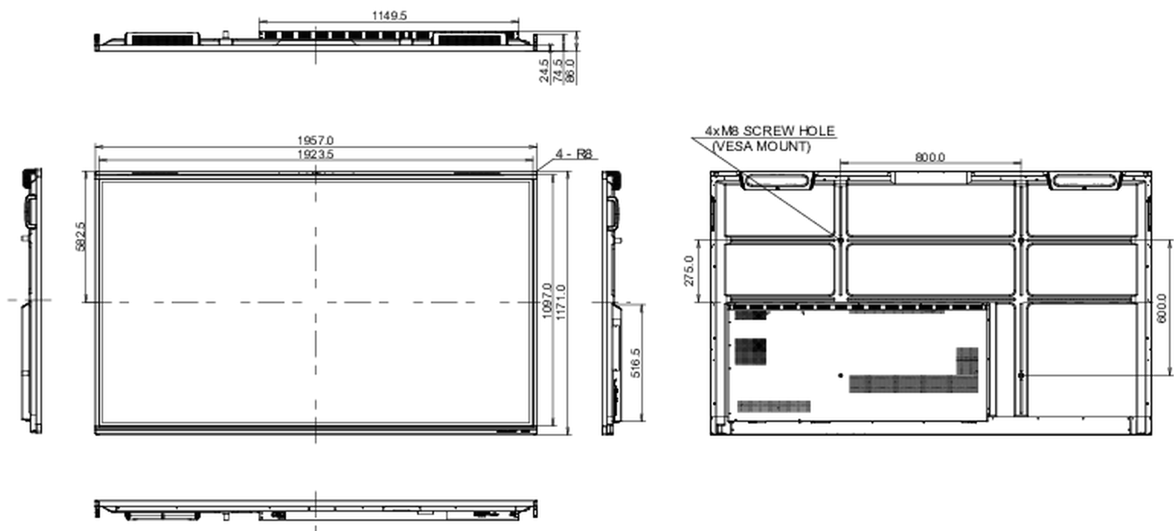

2110 x 1291 x 225мм

**Вес (без упаковки)**

63.6кг

**Вес (с упаковкой)**

80.2кг

**EAN код**

4948570122042

Все товарные знаки и торговые марки являются собственностью их владельцев и они защищены. Ошибки и изменения допускаются. Спецификации могут быть изменены без уведомления. Все LCD мониторы соответствуют стандарту ISO-9241-307:2008 по политике битых пикселей.