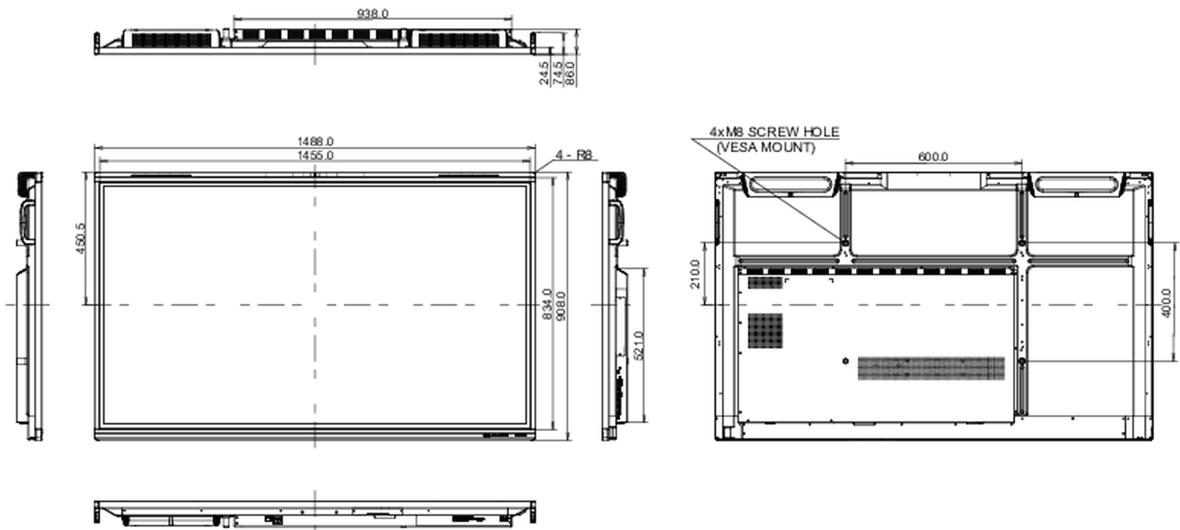

10 ROZMĚRY / HMOTNOST

Rozměry výrobku Š x V x D	1488 x 908 x 86mm
Rozměry balení Š x V x D	1628 x 1005 x 208mm
Váha (bez balení)	39kg
Váha (s balením)	48.3kg
EAN code	4948570122028

Všechny ochranné známky jsou registrovány a chráněny. Vyhrazené právo na změny. Veškeré ploché panely LCD splňují normu ISO-9241-307:2008 v oblasti počtu vadných pixelů.