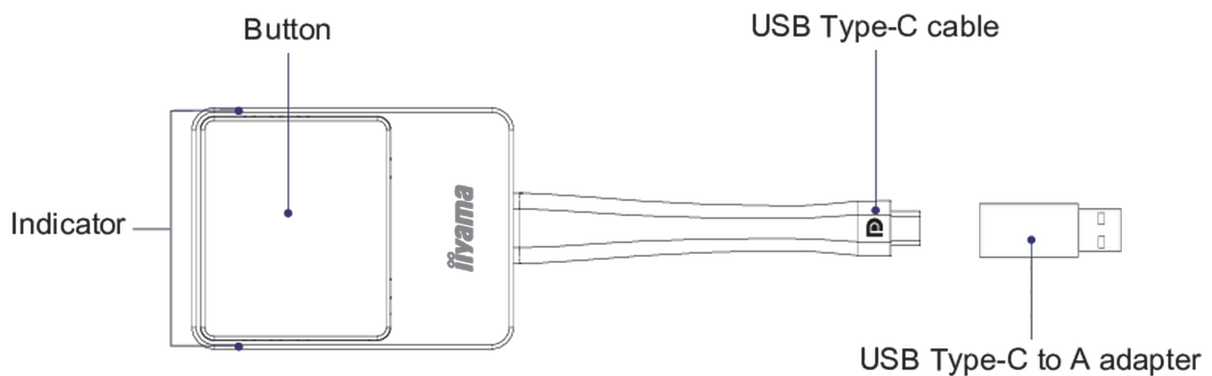

WP D002C

03 GESTION DE L'ÉNERGIE

Bloc d'alimentation	externe
Gestion d'alimentation	4.5W typique

04 NORMES

Certifications	CE, RoHS support, WEEE, REACH

05 DIMENSIONS / POIDS

Dimensions produit L x H x P	57 x 175 x 17mm
Dimensions de la boîte L x H x P	100 x 123 x 33mm
Poids (sans boîte)	0.81kg
Poids (avec boîte)	0.217kg
Code EAN	4948570032891

WP D002C