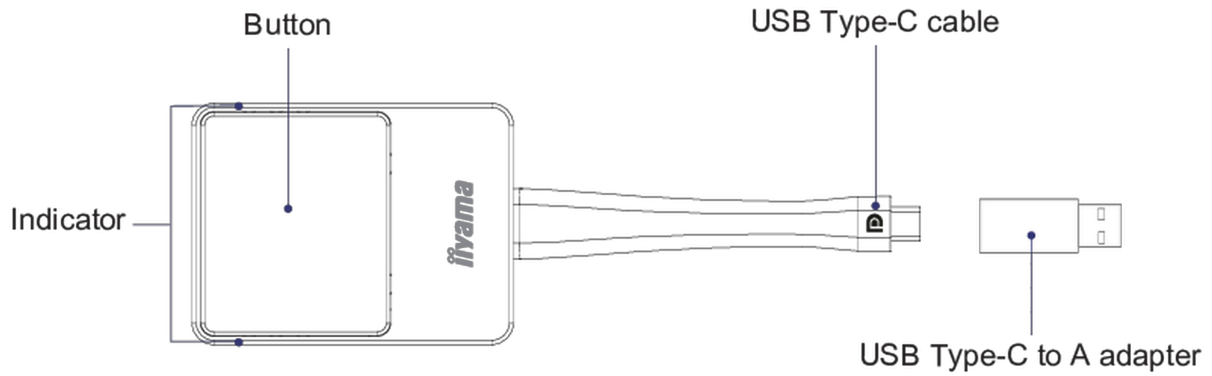

WP D002C

03 GESTION DE L'ÉNERGIE

Bloc d'alimentation	externe
Gestion d'alimentation	4.5W typique

04 NORMES

Certifications	CE, RoHS support, WEEE, REACH

05 DIMENSIONS / POIDS

Dimensions produit L x H x P	57 x 175 x 17mm
Dimensions de la boîte L x H x P	100 x 123 x 33mm
Poids (sans boîte)	0.81kg
Poids (avec boîte)	0.217kg
Code EAN	4948570032891

WP D002C