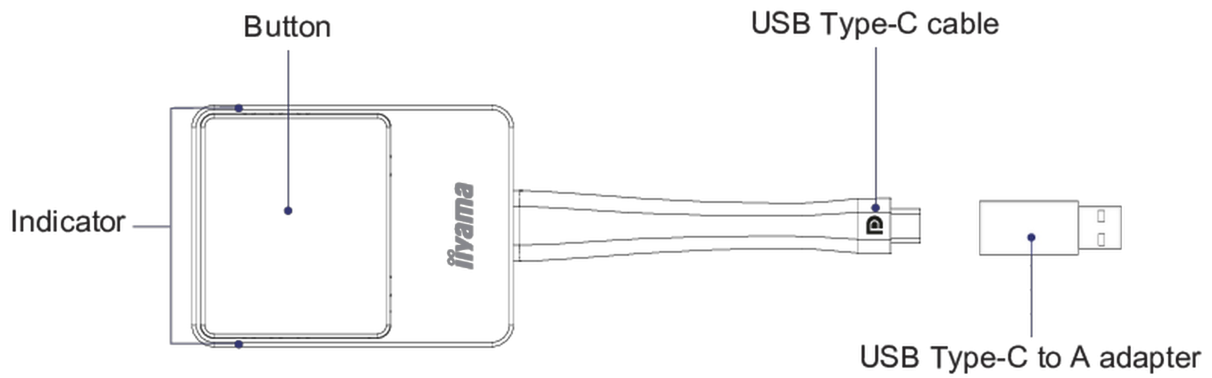

Kabelloser Präsentation-Dongle mit USB-C-Stecker

Der kabellose Präsentation-Dongle ermöglicht es, Inhalte (z. B. Videos oder Apps) von Ihrem Computer aus, auf einen Iiyama (i)LFD mit der vorinstallierten EShare-App zu übertragen. Der Dongle ist kompatibel mit Computern, die mit einem USB-C-Steckplatz (DP-Alt-Modus) ausgestattet sind. Dazu ermöglicht es ein reibungsloses Video-Streaming auch in 4K-Auflösung.

Um den Dongle zu verwenden, müssen Sie ihn mit einem Android-Empfänger koppeln. Der mitgelieferte Adapter (USB-Typ-C auf USB-Typ-A) kann verwendet werden, wenn der Android-Empfänger nicht über einen USB-Typ-C-Steckplatz verfügt.

01 DEVICE

DisplayPort Out	x1 (1.2, complies with HDCP)
Audio	Stereo, Radioqualität 16bits 48kHz
Auflösung im Ausgang	720x480, 720x576, 1280x720, 1920x1080(1080P), 3840x2160@30Hz
Auflösung im Eingang	Video: 480p, 576p, 720p, 1080p
Wireless	IEEE 802.11n, 5GHz
Wireless Datenrate	bis zu 300Mbps
Authentifizierungsprotokoll	WPA2 (WPA2-PSK (Pre-Shared key) / WPA2-Enterprise)
Sicherheit (Verschlüsselung)	WPA2
Reichweite	20 m max.

02 TECHNISCHE SPEZIFIKATION

Farbe	silber, schwarz
Software	Connects with EShare app version 7.3 and higher.

WP D002C

03 STROMVERWALTUNG

Netzteil	extern
Leistungsaufnahme	4.5W typisch

04 LEISTUNG

Vorschriften	CE, RoHS support, WEEE, REACH
--------------	-------------------------------