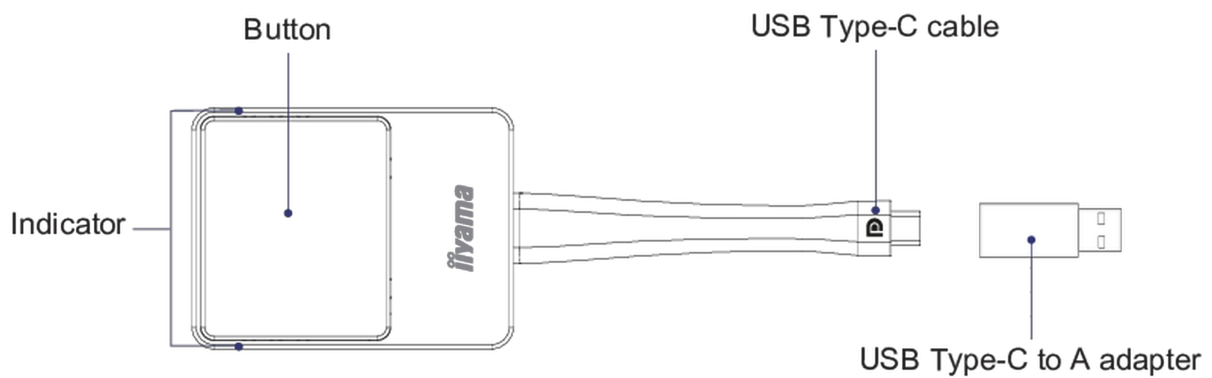

WP D002C

03 STROMVERWALTUNG

Netzteil	extern
Leistungsaufnahme	4.5W typisch

04 LEISTUNG

Vorschriften	CE, RoHS support, WEEE, REACH

05 ABMESSUNGEN / GEWICHT

Produkt Abmessungen B x H x T	57 x 175 x 17mm
Verpackung Abmessungen B x H x T	100 x 123 x 33mm
Gewicht (ohne Verpackung)	0.81kg
Gewicht (inkl Verpackung)	0.217kg
EAN code	4948570032891

WP D002C