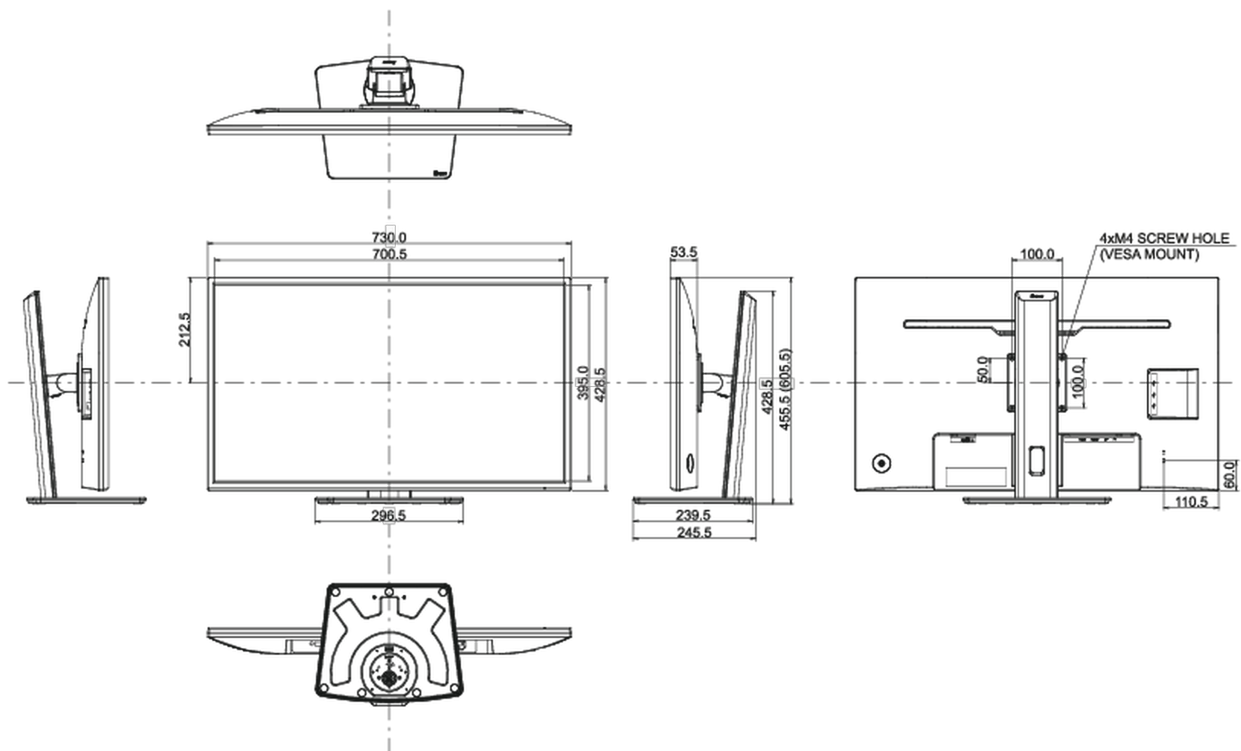

CE, TÜV-Bauart, EAC, VCCI-B, PSE, RoHS support, ErP, WEEE, REACH, UKCA

Energie efficiëntie klasse (Regulation (EU) 2017/1369)

G

REACH SVHC

meer dan 0.1%: Lood

08 AFMETINGEN / GEWICHT

Product afmetingen B x H x D

730 x 455.5 (605.5) x 239.5mm

Gewicht (zonder doos)

8.8kg

EAN code

4948570121335

Alle handelsmerken zijn geregistreerd. Gegevens onder voorbehoud van zetfouten. Specificaties kunnen vooraf en zonder opgaa van reden gewijzigd worden. Alle LCD-panels vallen onder ISO-9241-307:2008 inzake pixelfouten.