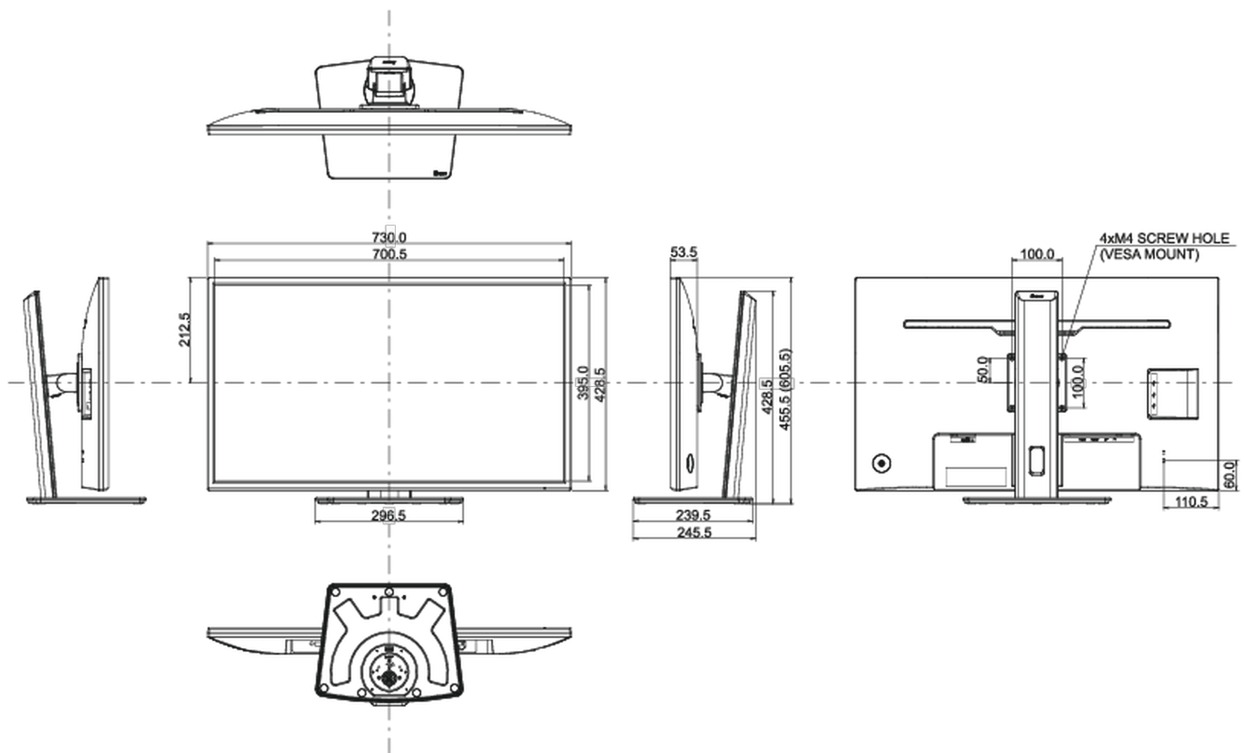

04 MECHANISCH

| | |
|-----------------------|-------------------------------|
| Verstellmöglichkeiten | Höhe, Swivel, Tilt |
| Höhenverstellbar | 150mm |
| Drehwinkel | 90°; 45° links; 45° rechts |
| Neigungswinkel | 23° nach oben; 35° nach unten |
| VESA Halterung | 100 x 100mm |
| Kabelmanagement | ja |

05 ENTHALTENES ZUBEHÖR

| | |
|----------|--|
| Kabel | Netz, USB, HDMI, DP |
| Sonstige | Leitfaden zur Inbetriebnahme, Sicherheits-Hinweise |

06 STROMVERWALTUNG

| | |
|-------------------|---|
| Netzteil | intern |
| Stromversorgung | AC 100 - 240V, 50/60Hz |
| Leistungsaufnahme | 44W typisch, 0.5W Standby, 0.5W ausgeschaltet |

08 ABMESSUNGEN / GEWICHT

| | |
|-------------------------------|-------------------------------|
| Produkt Abmessungen B x H x T | 730 x 455.5 (605.5) x 239.5mm |
| Gewicht (ohne Verpackung) | 8.8kg |
| EAN code | 4948570121335 |