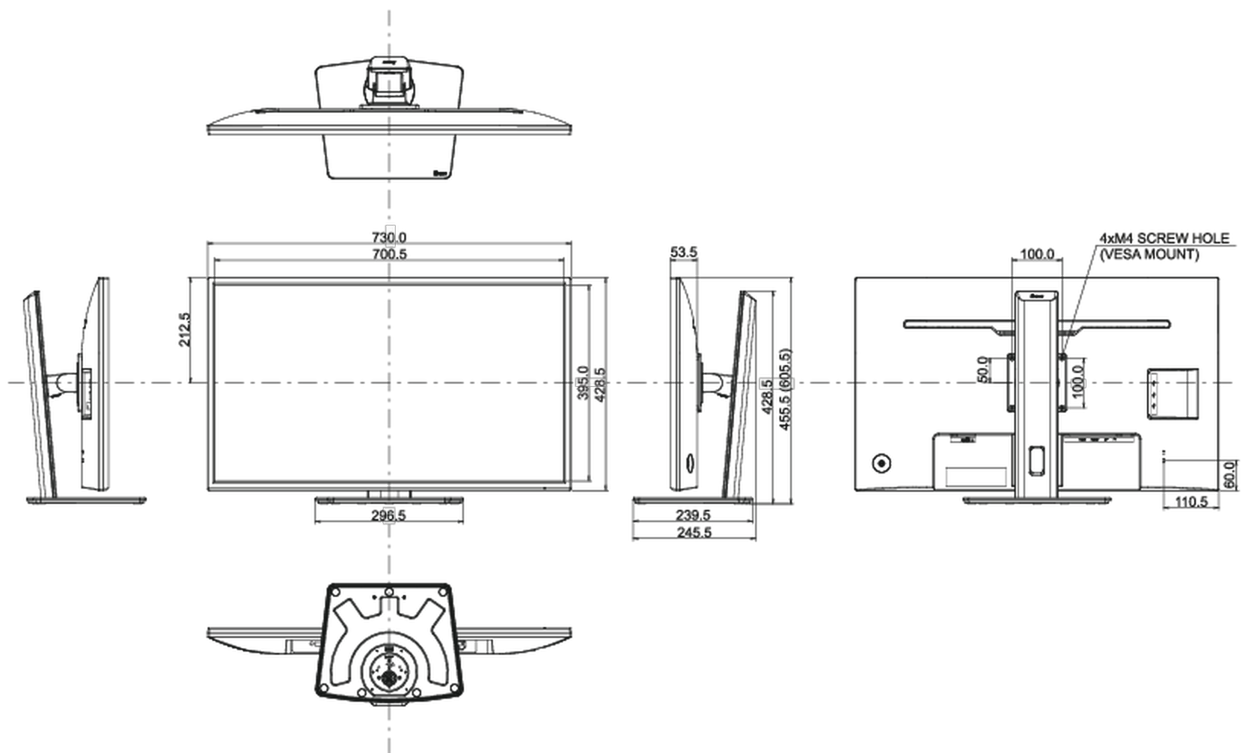

04 MECCANICA

Regolazione posizione display	altezza, swivel, tilt
Regolazione altezza	150mm
Snodo	90°; 45° sinistra; 45° destro
Angolo di inclinazione	23° alto; 35° giù
Montaggio VESA	100 x 100mm
Passaggio cavi	si

Prodotti dimensioni L x H x P	730 x 455.5 (605.5) x 239.5mm
Peso (netto)	8.8kg
EAN code	4948570121335

Tutti i marchi e i marchi registrati citati. E & O E. Specifiche soggette a modifiche senza preavviso. Tutti i display LCD è conforme alla norma ISO-9241-307:2008 in connessione con difetti dei pixel.