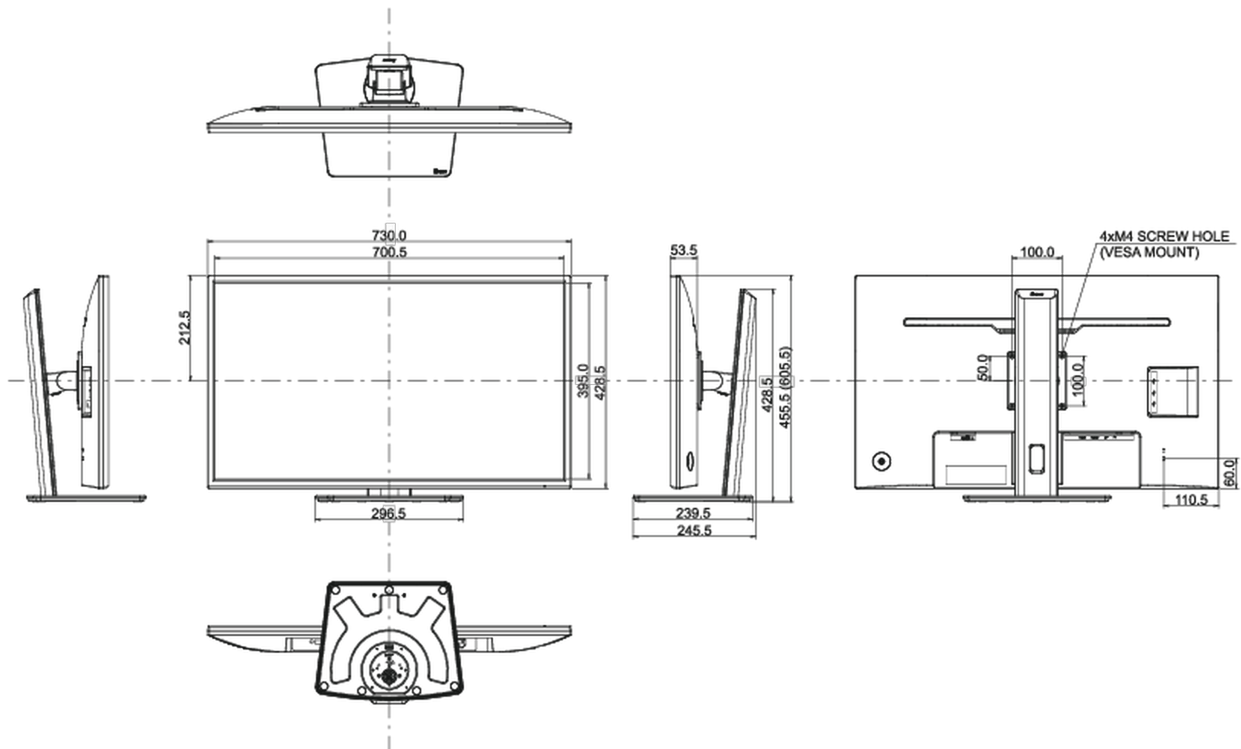

04 MECHANISME

Positieaanpassingen	hoogte, draaien, kantelen
Hoogte-instelling	150mm
Draaibare voet	90°; 45° links; 45° rechts
Kantelhoek	23° omhoog; 35° omlaag
VESA montage	100 x 100mm

Kabelmanagement systeem

Energie efficiëntie klasse (Regulation (EU) 2017/1369)

G

REACH SVHC

meer dan 0.1%: Lood

08 AFMETINGEN / GEWICHT

Product afmetingen B x H x D

730 x 455.5 (605.5) x 239.5mm

Gewicht (zonder doos)

8.8kg

EAN code

4948570121335

Alle handelsmerken zijn geregistreerd. Gegevens onder voorbehoud van zetfouten. Specificaties kunnen vooraf en zonder opgaa van reden gewijzigd worden. Alle LCD-panels vallen onder ISO-9241-307:2008 inzake pixelfouten.