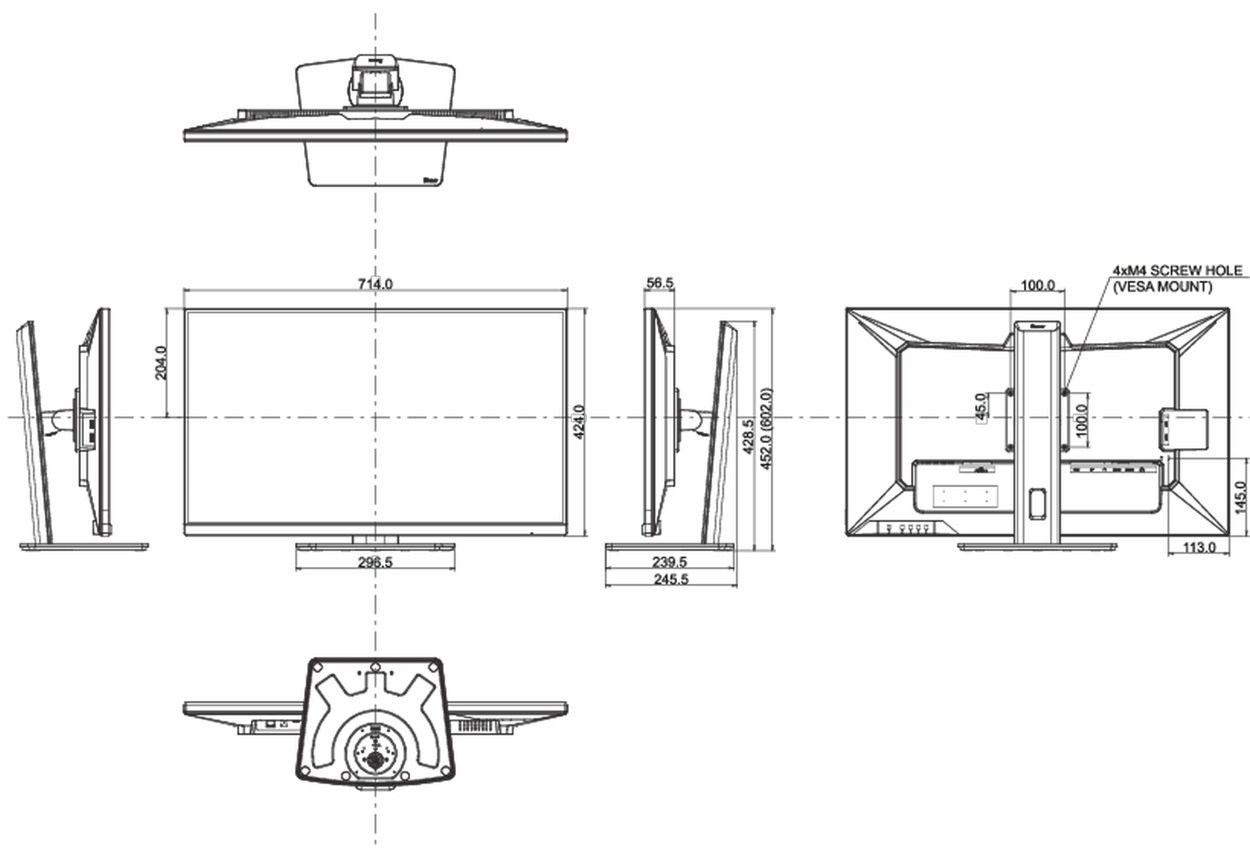

## 04 MECHANICKÉ ČÁSTI

Úpravy polohy	výška, swivel, náklon
Výškově nastavitelné	150mm

Úhel otočení	90°; ° na levo; 45° na parvo
Úhel náklonu	23° nahoru; 5° dolů
VESA	100 x 100mm
Systém správy kabelů	ano

## 08 ROZMĚRY / HMOTNOST

Rozměry výrobku Š x V x D	714 x 452 (602) x 239.5mm
Váha (bez balení)	9.9kg
EAN code	4948570121342

*Všechny ochranné známky jsou registrovány a chráněny. Vyhrazené právo na změny. Veškeré ploché panely LCD splňují normu ISO-9241-307:2008 v oblasti počtu vadných pixelů.*