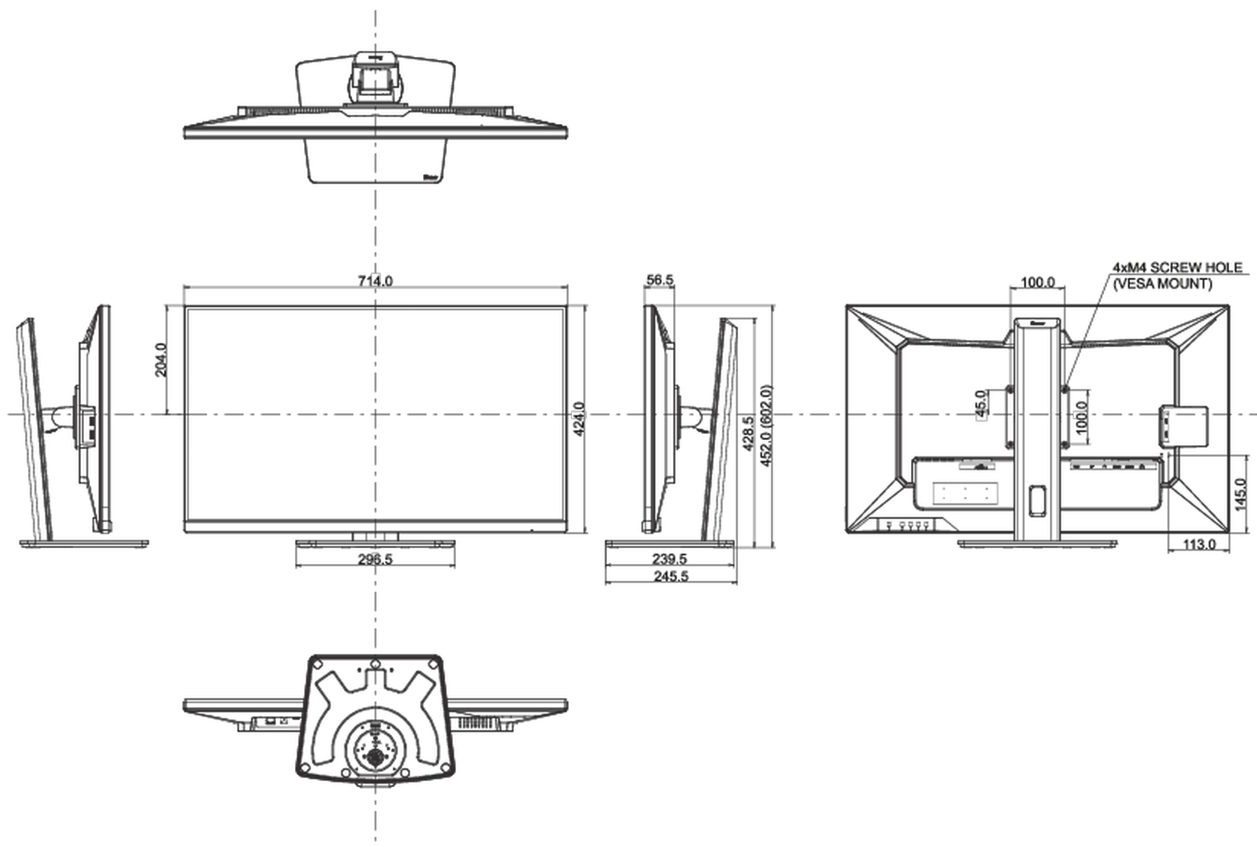

04 МЕХАНИЧЕСКИЕ ХАРАКТЕРИСТИКИ

Эргономика	высота, вращение подставки, наклон
Настройка высоты (HAS)	150мм

Вращение подставки (Swivel)	90°; ° лево; 45° право
Угол наклона экрана	23° вверх; 5° вниз
Крепление VESA	100 x 100mm
Крепления для кабелей	да

05 6.АКСЕССУАРЫ

Кабели	Питание, USB, HDMI, DP, USB-C
Прочее	Краткое руководство по началу работы, Руководство по безопасности

06 POWER-MANAGEMENT

Блок питания	внутренний
Питание	AC 100 - 240V, 50/60Гц
Потребляемая мощность	33W стандарт, 0.5W ожидание, 0.5W отключено

07 СТАНДАРТЫ

Сертификаты	CE, TÜV-Bauart, EAC, PSE, RoHS support, ErP, WEEE, VCCI, REACH, UKCA
REACH SVHC	свинца, превышает 0.1%

08 РАЗМЕР / ВЕС

Размер продукта Ш x В x Г	714 x 452 (602) x 239.5мм
Вес (без упаковки)	9.9кг
EAN код	4948570121342