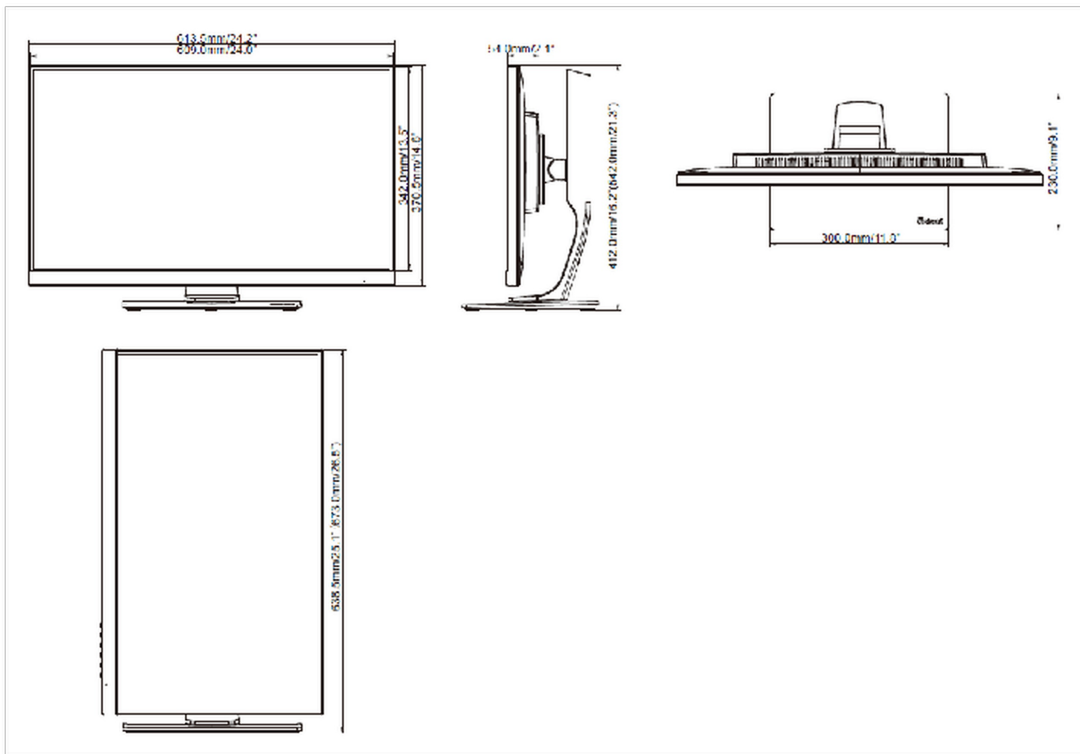

## 04 MECHANISME

Positieaanpassingen	hoogte, pivot (rotatie), draaien, kantelen
Hoogte-instelling	130mm
Rotatie	90°
Draaibare voet	90°; 45° links; 45° rechts
Kantelhoek	22° omhoog; 5° omlaag

VESA montage	100 x 100mm
Kabelmanagement systeem	ja

## 08 AFMETINGEN / GEWICHT

Product afmetingen B x H x D	613.5 x 412 (542) x 230mm
Gewicht (zonder doos)	7.4kg
EAN code	4948570118663

Alle handelsmerken zijn geregistreerd. Gegevens onder voorbehoud van zetfouten. Specificaties kunnen vooraf en zonder opgave van reden gewijzigd worden. Alle LCD-panelen vallen onder ISO-9241-307:2008 inzake pixelfouten.