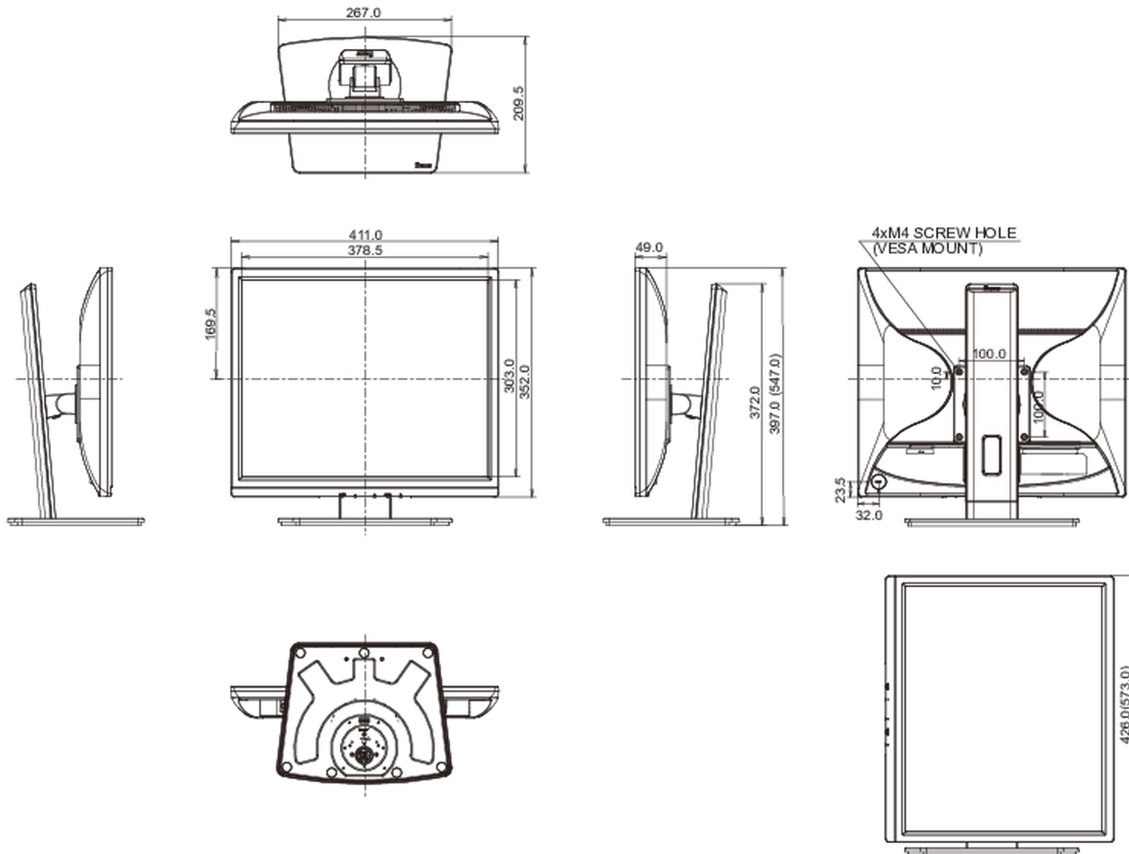

## 08 AFMETINGEN / GEWICHT

Product afmetingen B x H x D 411 x 397 (547) x 209.5mm

Doos afmetingen B x H x D 490 x 416 x 162mm

Gewicht (zonder doos) 4.9kg

Gewicht (inclusief doos) 6.0kg

EAN code 4948570121366