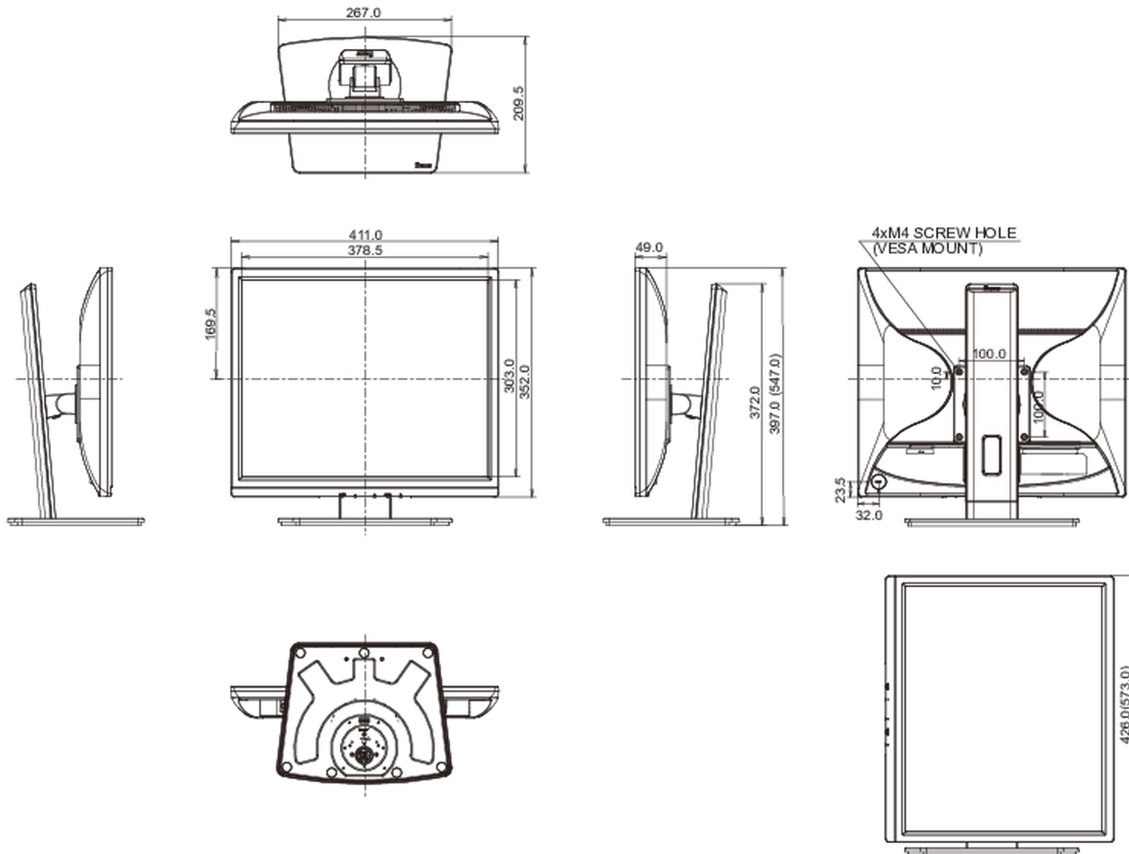

## 08 AFMETINGEN / GEWICHT

Product afmetingen B x H x D 411 x 397 (547) x 2109.5mm

Doos afmetingen B x H x D 490 x 416 x 162mm

Gewicht (zonder doos) 4.9kg

Gewicht (inclusief doos) 6.0kg

EAN code 4948570121373