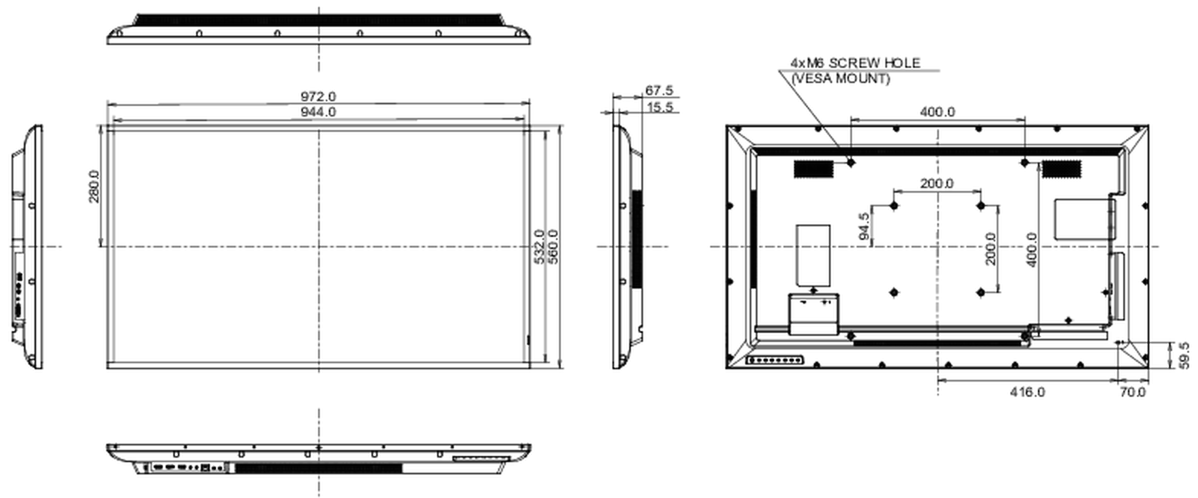

Dimensions produit L x H x P	972 x 560 x 67.5mm
Dimensions de la boîte L x H x P	1070 x 690 x 139mm
Poids (sans boîte)	8.8kg
Poids (avec boîte)	12.3kg
Code EAN	4948570120925

Toutes les marques nommées sur ce site sont des marques déposées. iiyama ne pourra être tenu responsable d'éventuelles erreurs ou omissions contenues sur ce site. Tous les écrans LCD iiyama sont conformes à la norme ISO-9241-307:2008 pour ce qui concerne les défauts de pixel.