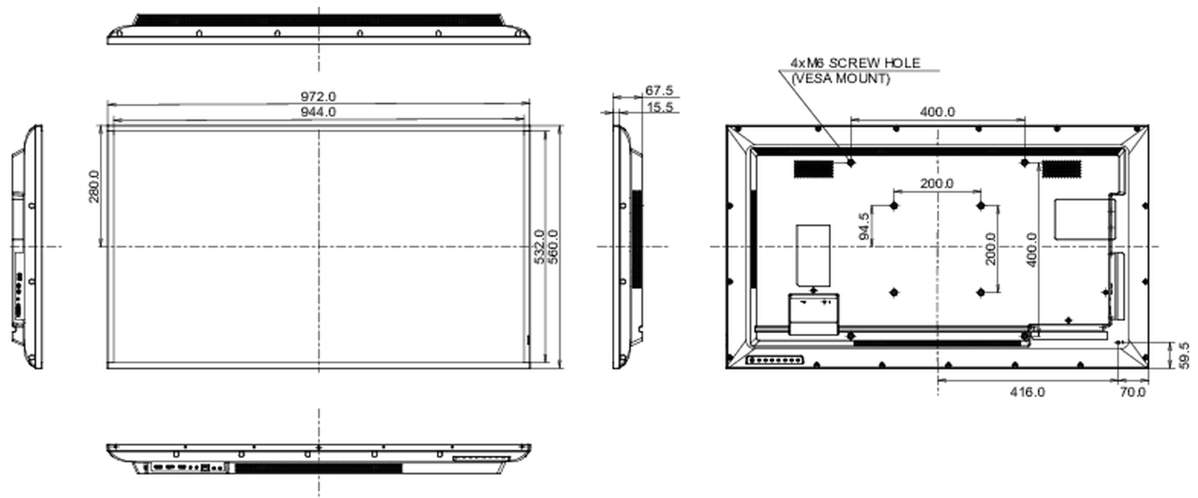

08 DUURZAAMHEID

Richtlijnen	CB, CE, TÜV-Bauart, EAC, RoHS support, ErP, WEEE, REACH
Energie efficiëntie klasse (Regulation (EU) 2017/1369)	G
REACH SVHC	meer dan 0.1%: Lood

09 AFMETINGEN / GEWICHT

Product afmetingen B x H x D	972 x 560 x 67.5mm
Doos afmetingen B x H x D	1070 x 690 x 139mm
Gewicht (zonder doos)	8.8kg
Gewicht (inclusief doos)	12.3kg
EAN code	4948570120925