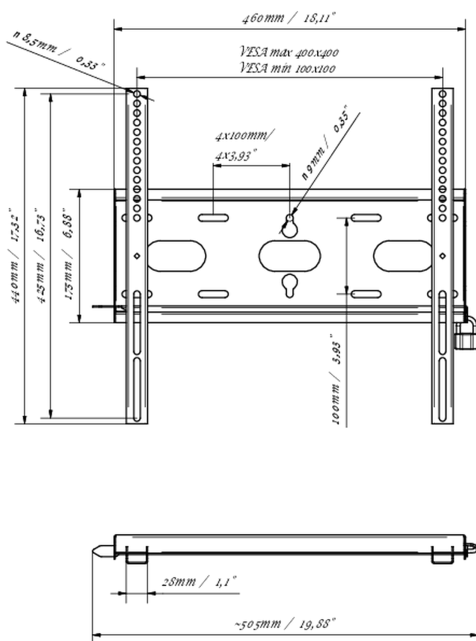

#### 01 LES SPÉCIFICATIONS

Max poids	125kg / moniteur
VESA min	100 x 100mm
VESA max	400 x 400mm

## 02 DIMENSIONS / POIDS

Dimensions produit L x H x P 460 x 440 x 37.5mm

Dimensions de la boîte L x H x P 205 x 505 x 38mm

Poids (sans boîte) 1.8kg

Poids (avec boîte) 2.5kg

Code EAN 5902841107281