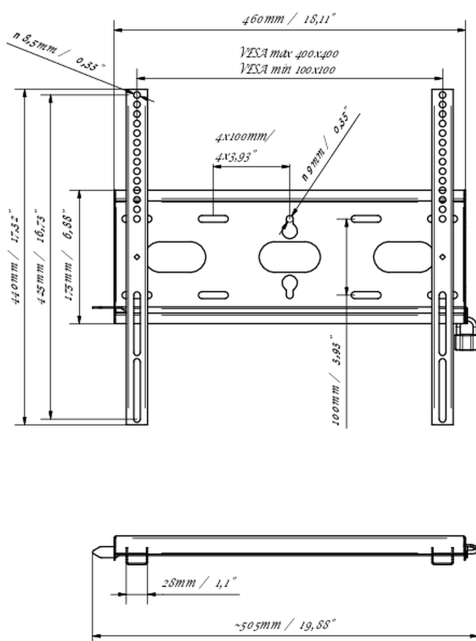

### Fixation murale universelle, max 400x400mm. 125kg

Grâce à son système de fixation simple et rapide, ce support mural garantit une utilisation sûre dans des environnements tels que les écoles et autres bâtiments d'utilité publique.

#### 01 LES SPÉCIFICATIONS

Max poids	125kg / moniteur
VESA min	100 x 100mm
VESA max	400 x 400mm

## 02 DIMENSIONS / POIDS

Dimensions produit L x H x P 460 x 440 x 37.5mm

Dimensions de la boîte L x H x P 205 x 505 x 38mm

Poids (sans boîte) 1.8kg

Poids (avec boîte) 2.5kg

Code EAN 5902841107281