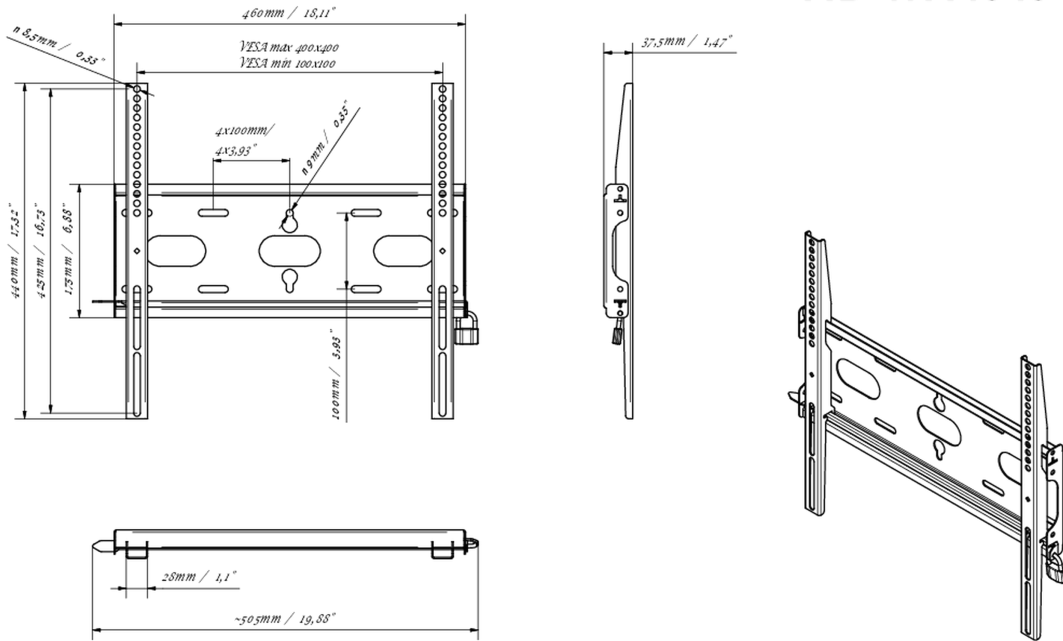

Universelle Wandhalterung, bis zu VESA 400x400mm, max. Gewicht bis 125kg

Durch das einfache und schnelle Befestigungssystem garantiert diese Wandhalterung eine sichere Verwendung in Umgebungen wie Schulen und anderen öffentlichen Gebäuden.

01 DEVICE

Type Wandhalterung

02 TECHNISCHE SPEZIFIKATION

Maximales Gewicht	125kg / Monitor
VESA minimum	100 x 100mm
VESA maximum	400 x 400mm

MD-WM4040

03 ABMESSUNGEN / GEWICHT

Produkt Abmessungen B x H x T	460 x 440 x 37.5mm
Verpackung Abmessungen B x H x T	205 x 505 x 38mm
Gewicht (ohne Verpackung)	1.8kg
Gewicht (inkl Verpackung)	2.5kg
EAN code	5902841107281