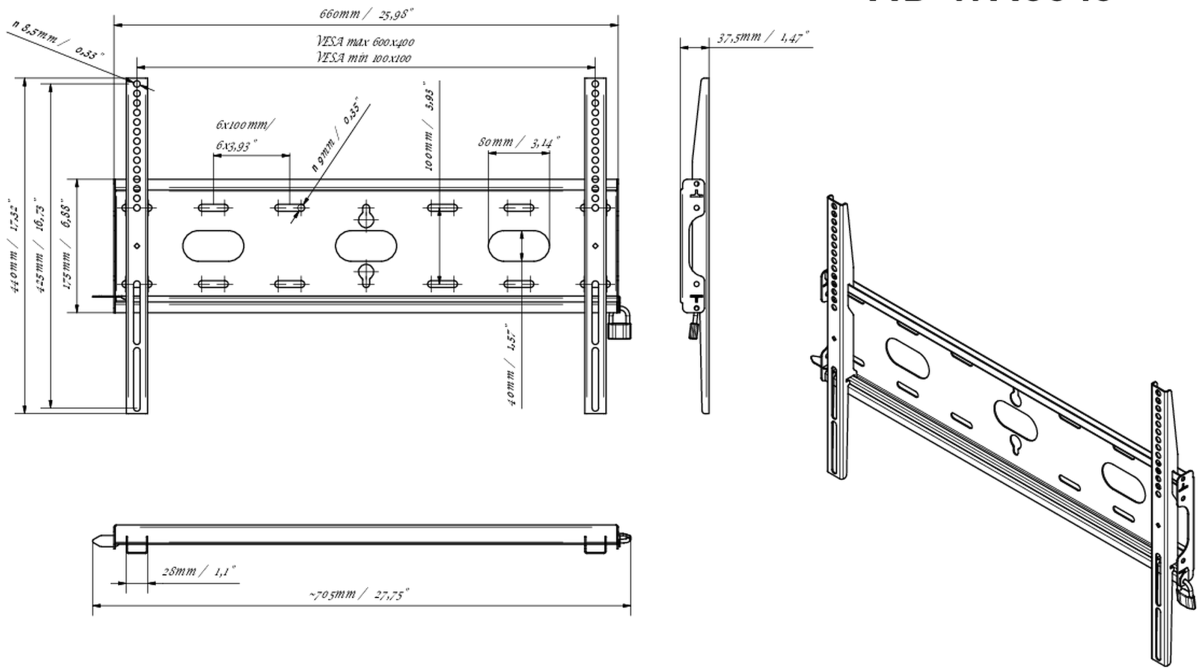

01 LES SPÉCIFICATIONS

Max poids	125kg / moniteur
VESA min	100 x 100mm
VESA max	600 x 400mm

MD-WM6040

02 DIMENSIONS / POIDS

Dimensions produit L x H x P 660 x 440 x 37.5mm

Dimensions de la boîte L x H x P 690 x 220 x 40mm

Poids (sans boîte) 2.3kg

Poids (avec boîte) 3kg

Code EAN 5902841107106

Toutes les marques nommées sur ce site sont des marques déposées. iiyama ne pourra être tenu responsable d'éventuelles erreurs ou omissions contenues sur ce site. Tous les écrans LCD iiyama sont conformes à la norme ISO-9241-307:2008 pour ce qui concerne les défauts de pixel.