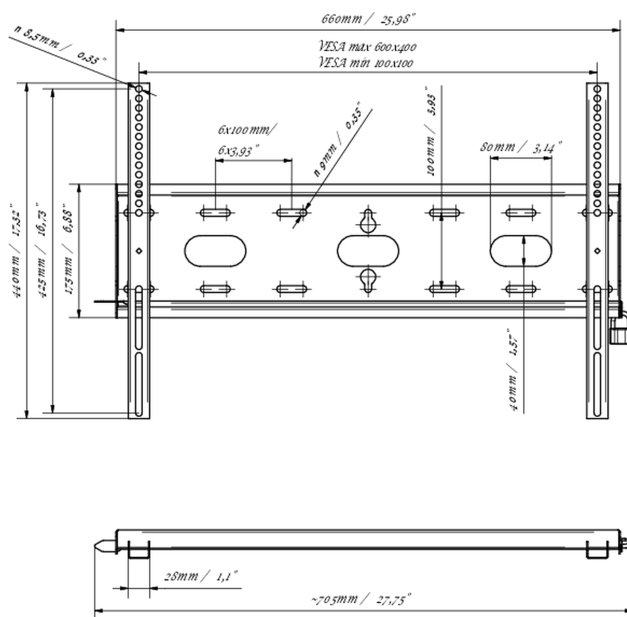

Fixation murale universelle, max 600x400mm, 125kg

Grâce à son système de fixation simple et rapide, ce support mural garantit une utilisation sûre dans des environnements tels que les écoles et autres bâtiments d'utilité publique.

01 LES SPÉCIFICATIONS

Max poids	125kg / moniteur
VESA min	100 x 100mm
VESA max	600 x 400mm

MD-WM6040

02 DIMENSIONS / POIDS

Dimensions produit L x H x P 660 x 440 x 37.5mm

Dimensions de la boîte L x H x P 690 x 220 x 40mm

Poids (sans boîte) 2.3kg

Poids (avec boîte) 3kg

Code EAN 5902841107106

Toutes les marques nommées sur ce site sont des marques déposées. iiyama ne pourra être tenu responsable d'éventuelles erreurs ou omissions contenues sur ce site. Tous les écrans LCD iiyama sont conformes à la norme ISO-9241-307:2008 pour ce qui concerne les défauts de pixel.