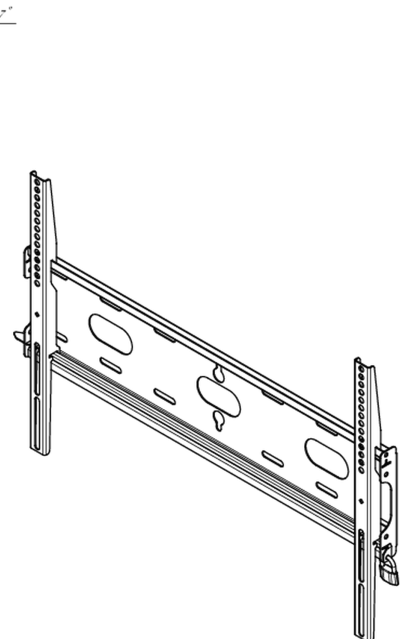

Fixation murale universelle, max 600x400mm, 125kg

Grâce à son système de fixation simple et rapide, ce support mural garantit une utilisation sûre dans des environnements tels que les écoles et autres bâtiments d'utilité publique.

01 LES SPÉCIFICATIONS

Max poids	125kg / moniteur
VESA min	100 x 100mm
VESA max	600 x 400mm

MD-WM6040

02 DIMENSIONS / POIDS

Dimensions produit L x H x P 660 x 440 x 37.5mm

Dimensions de la boîte L x H x P 690 x 220 x 40mm