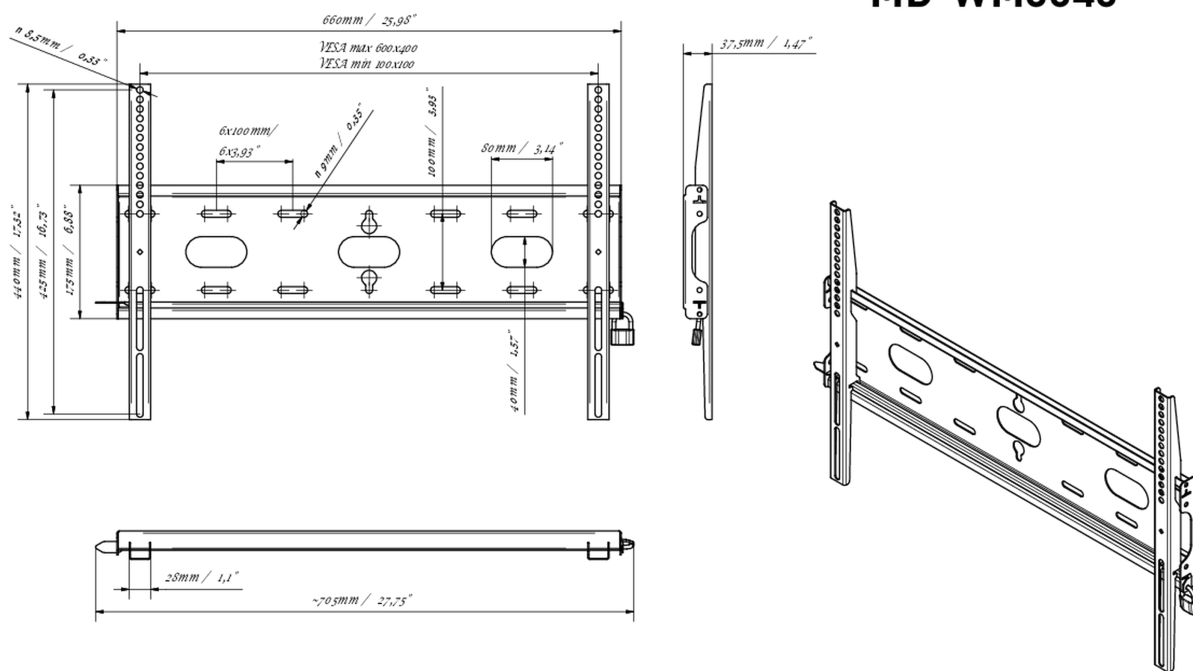

Universele wandbevestiging, tot VESA 600x400mm, 125kg

Met het eenvoudige en snelle bevestigingssysteem garandeert deze muurbeugel een veilig gebruik in omgevingen zoals scholen en andere openbare utiliteitsgebouwen.

01 APPARAAT

Type Muurbeugel

02 PRODUCT BROCHURE

Max gewicht	125kg / monitor
VESA minimum	100 x 100mm
VESA maximum	600 x 400mm

MD-WM6040

03 AFMETINGEN / GEWICHT

Product afmetingen B x H x D 660 x 440 x 37.5mm

Doos afmetingen B x H x D 690 x 220 x 40mm

Gewicht (zonder doos) 2.3kg

Gewicht (inclusief doos) 3kg

EAN code 5902841107106