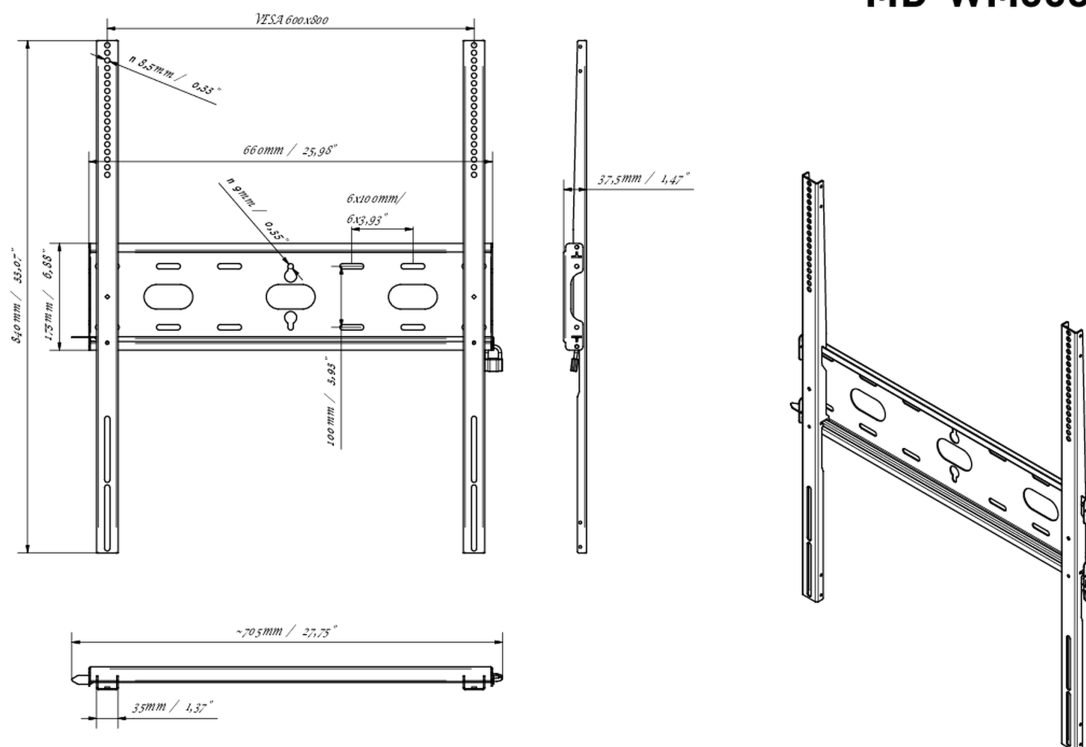

Fixation murale universelle, max 600x800mm. 125kg

Grâce à son système de fixation simple et rapide, ce support mural garantit une utilisation sûre dans des environnements tels que les écoles et autres bâtiments d'utilité publique.

01 DEVICE

Type Fixation murale

02 LES SPÉCIFICATIONS

Max poids 125kg / moniteur

VESA min 400 x 400mm

VESA max 600 x 800mm

MD-WM6080

03 DIMENSIONS / POIDS

Dimensions produit L x H x P 660 x 840 x 37.5mm

Dimensions de la boîte L x H x P 930 x 220 x 40mm

Poids (sans boîte) 3.4kg

Poids (avec boîte) 4.1kg

Code EAN 5902841107069