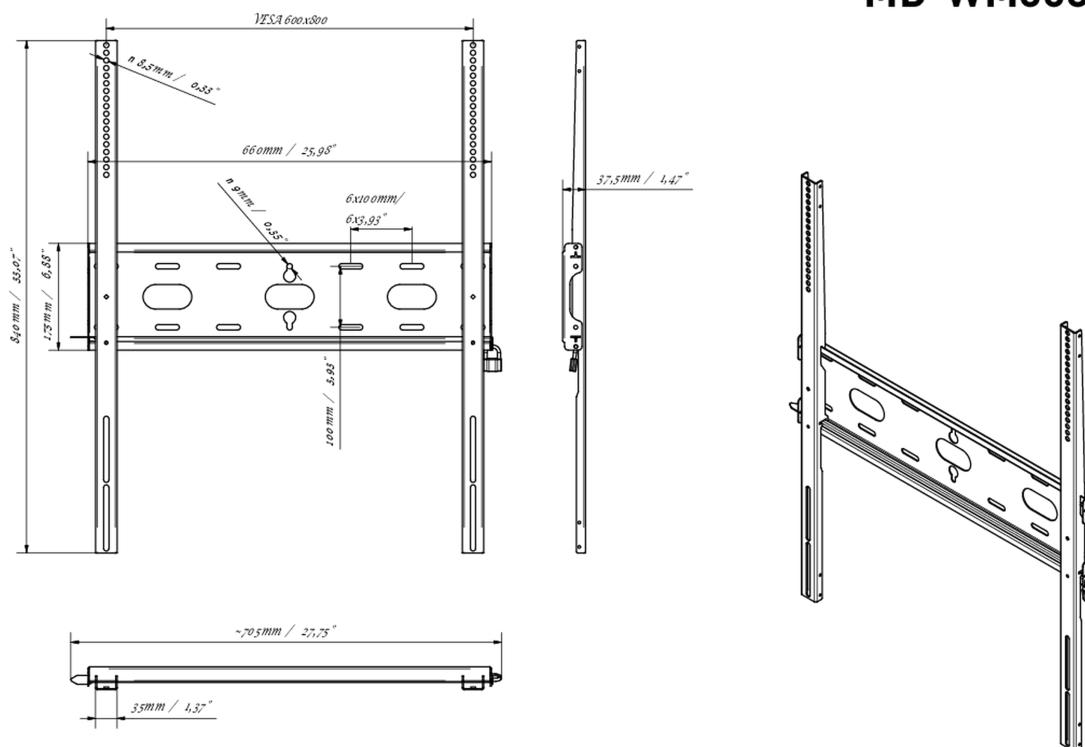

Universele wandbevestiging, tot VESA 600x800mm, max. 125kg

Met het eenvoudige en snelle bevestigingssysteem garandeert deze muurbeugel een veilig gebruik in omgevingen zoals scholen en andere openbare utiliteitsgebouwen.

01 APPARAAT

Type Muurbeugel

02 PRODUCT BROCHURE

Max gewicht 125kg / monitor

VESA minimum 400 x 400mm

VESA maximum 600 x 800mm

MD-WM6080

03 AFMETINGEN / GEWICHT

Product afmetingen B x H x D	660 x 840 x 37.5mm
Doos afmetingen B x H x D	930 x 220 x 40mm
Gewicht (zonder doos)	3.4kg
Gewicht (inclusief doos)	4.1kg
EAN code	5902841107069

MD-WM6080

Alle handelsmerken zijn geregistreerd. Gegevens onder voorbehoud van zetfouten. Specificaties kunnen vooraf en zonder opgave van reden gewijzigd worden. Alle LCD-panels vallen onder ISO-9241-307:2008 inzake pixelfouten.