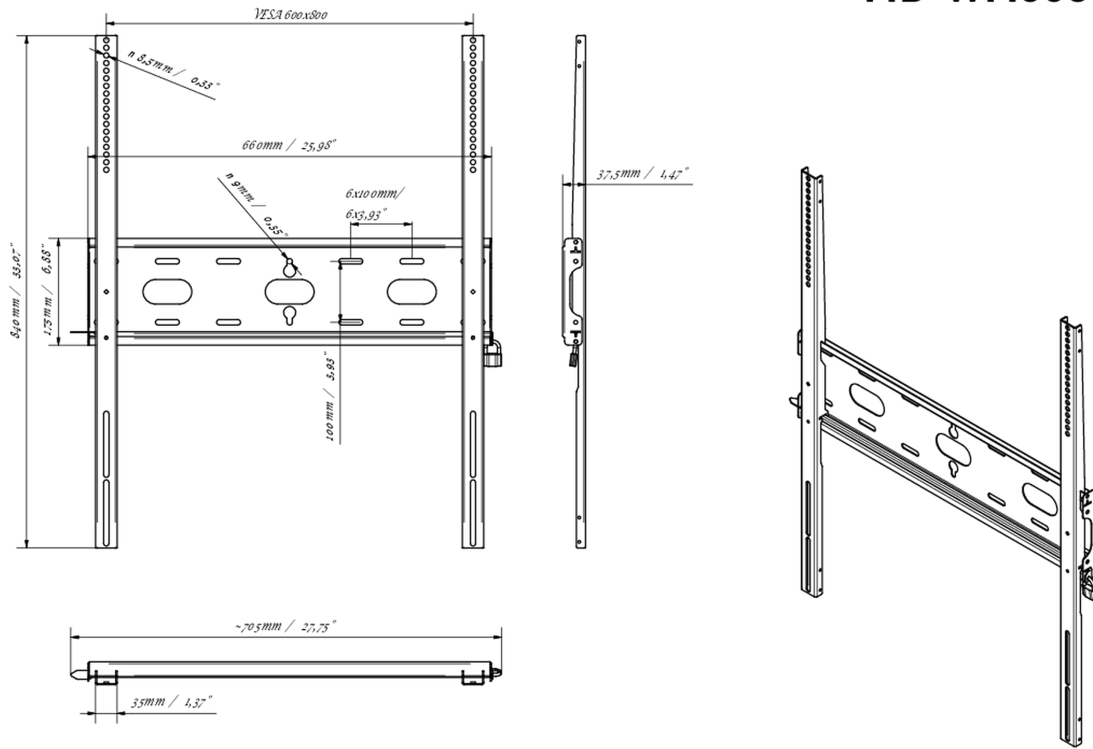

Universele wandbevestiging, tot VESA 600x800mm, max. 125kg

Met het eenvoudige en snelle bevestigingssysteem garandeert deze muurbeugel een veilig gebruik in omgevingen zoals scholen en andere openbare utiliteitsgebouwen.

01 APPARAAT

Type Muurbeugel

02 PRODUCT BROCHURE

Max gewicht 125kg / monitor

VESA minimum 400 x 400mm

VESA maximum 600 x 800mm

MD-WM6080

03 AFMETINGEN / GEWICHT

Product afmetingen B x H x D	660 x 840 x 37.5mm
Doos afmetingen B x H x D	930 x 220 x 40mm
Gewicht (zonder doos)	3.4kg
Gewicht (inclusief doos)	4.1kg
EAN code	5902841107069

MD-WM6080

Alle handelsmerken zijn geregistreerd. Gegevens onder voorbehoud van zetfouten. Specificaties kunnen vooraf en zonder opgave van reden gewijzigd worden. Alle LCD-panels vallen onder ISO-9241-307:2008 inzake pixelfouten.