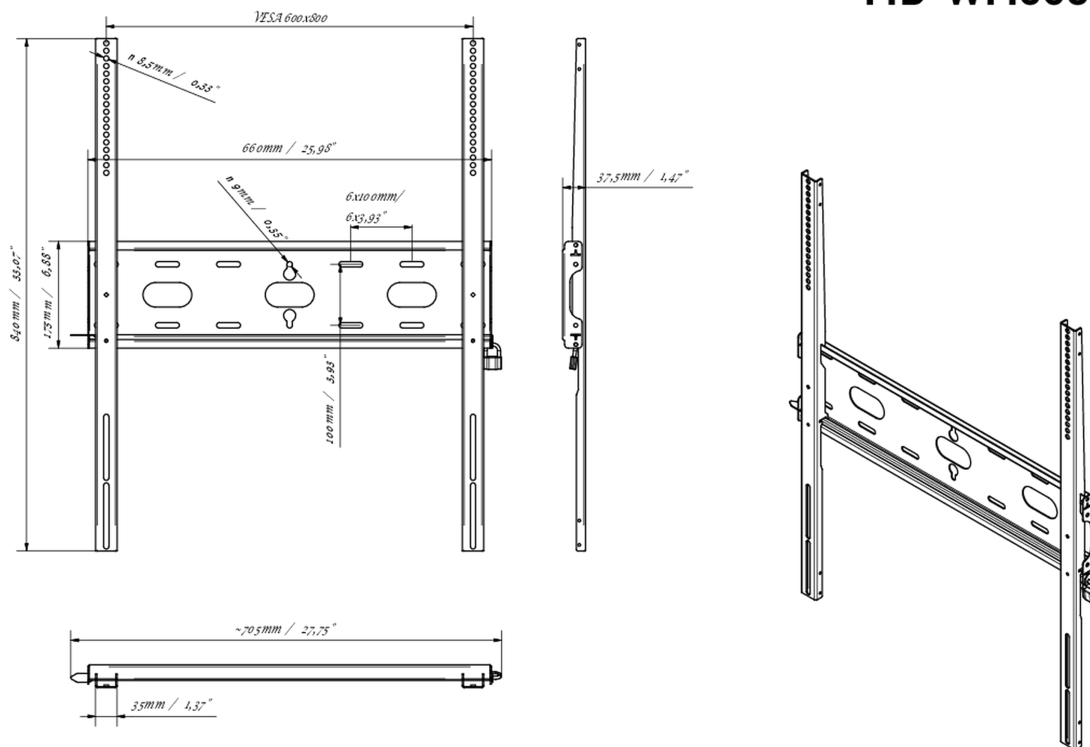

Universelle Wandhalterung bis zu VESA 600x800mm, max. Gewicht bis 125kg

Durch das einfache und schnelle Befestigungssystem garantiert diese Wandhalterung eine sichere Verwendung in Umgebungen wie Schulen und anderen öffentlichen Gebäuden.

01 DEVICE

Type Wandhalterung

02 TECHNISCHE SPEZIFIKATION

Maximales Gewicht 125kg / Monitor

VESA minimum 400 x 400mm

VESA maximum 600 x 800mm

MD-WM6080

03 ABMESSUNGEN / GEWICHT

Produkt Abmessungen B x H x T	660 x 840 x 37.5mm
Verpackung Abmessungen B x H x T	930 x 220 x 40mm
Gewicht (ohne Verpackung)	3.4kg
Gewicht (inkl Verpackung)	4.1kg
EAN code	5902841107069