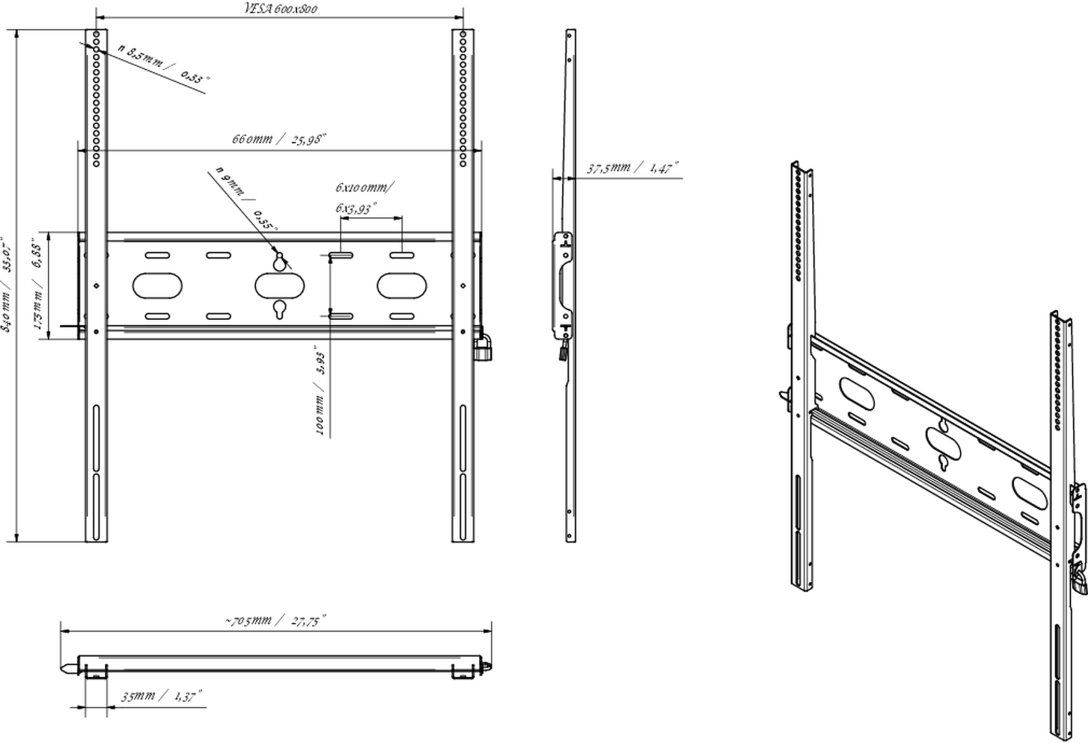

01 APPARAAT

Type Muurbeugel

02 PRODUCT BROCHURE

Max gewicht 125kg / monitor

VESA minimum 400 x 400mm

VESA maximum 600 x 800mm

MD-WM6080

03 AFMETINGEN / GEWICHT

Product afmetingen B x H x D 660 x 840 x 37.5mm

Doos afmetingen B x H x D 930 x 220 x 40mm

Gewicht (zonder doos) 3.4kg

Gewicht (inclusief doos) 4.1kg

EAN code 5902841107069

MD-WM6080

Alle handelsmerken zijn geregistreerd. Gegevens onder voorbehoud van zetfouten. Specificaties kunnen vooraf en zonder opgave van reden gewijzigd worden. Alle LCD-panels vallen onder ISO-9241-307:2008 inzake pixelfouten.