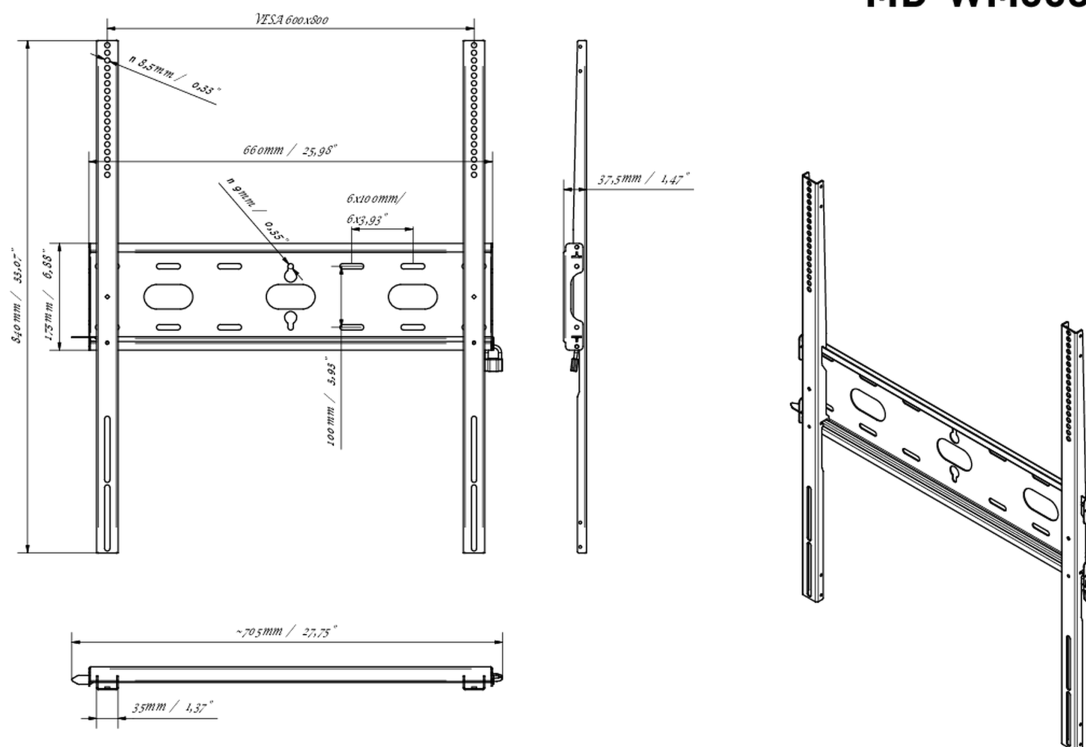

Universele wandbevestiging, tot VESA 600x800mm, max. 125kg

Met het eenvoudige en snelle bevestigingssysteem garandeert deze muurbeugel een veilig gebruik in omgevingen zoals scholen en andere openbare utiliteitsgebouwen.

01 APPARAAT

Type Muurbeugel

02 PRODUCT BROCHURE

Max gewicht 125kg / monitor

VESA minimum 400 x 400mm

VESA maximum 600 x 800mm

MD-WM6080

03 AFMETINGEN / GEWICHT

Product afmetingen B x H x D 660 x 840 x 37.5mm

Doos afmetingen B x H x D 930 x 220 x 40mm

Gewicht (zonder doos) 3.4kg

Gewicht (inclusief doos) 4.1kg

EAN code 5902841107069

MD-WM6080

Alle handelsmerken zijn geregistreerd. Gegevens onder voorbehoud van zetfouten. Specificaties kunnen vooraf en zonder opgave van reden gewijzigd worden. Alle LCD-panels vallen onder ISO-9241-307:2008 inzake pixelfouten.