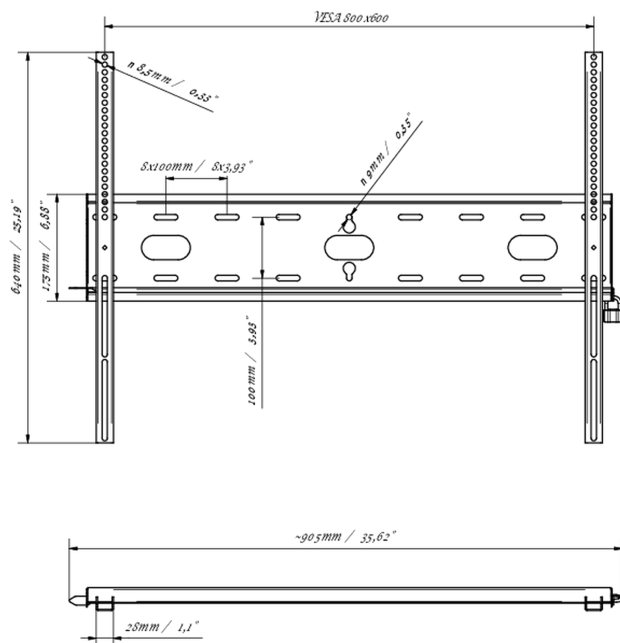

01 LES SPÉCIFICATIONS

Max poids	125kg / moniteur
VESA min	100 x 100mm
VESA max	800 x 600mm

MD-WM8060

02 DIMENSIONS / POIDS

Dimensions produit L x H x P 860 x 640 x 37.5mm

Dimensions de la boîte L x H x P 930 x 220 x 40mm

Poids (sans boîte) 3.3kg

Poids (avec boîte) 4kg

Code EAN 5902841107380

MD-WM8060

Toutes les marques nommées sur ce site sont des marques déposées. iiyama ne pourra être tenu responsable d'éventuelles erreurs ou omissions contenues sur ce site. Tous les écrans LCD iiyama sont conformes à la norme ISO-9241-307:2008 pour ce qui concerne les défauts de pixel.