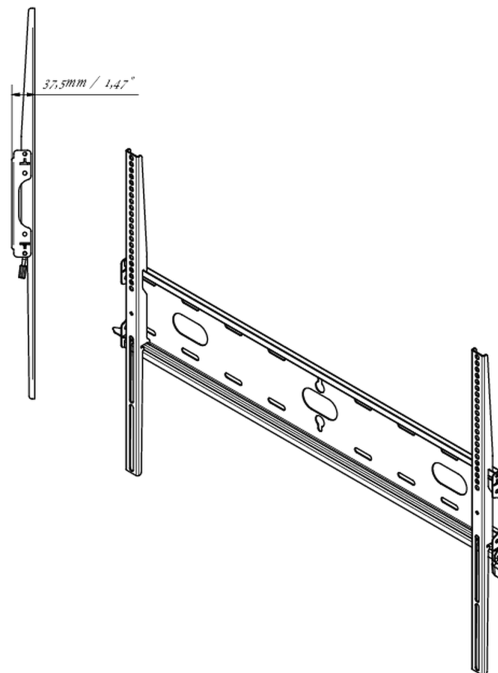

MD-WM8060

Toutes les marques nommées sur ce site sont des marques déposées. iiyama ne pourra être tenu responsable d'éventuelles erreurs ou omissions contenues sur ce site. Tous les écrans LCD iiyama sont conformes à la norme ISO-9241-307:2008 pour ce qui concerne les défauts de pixel.

© IIYAMA CORPORATION. ALL RIGHTS RESERVED