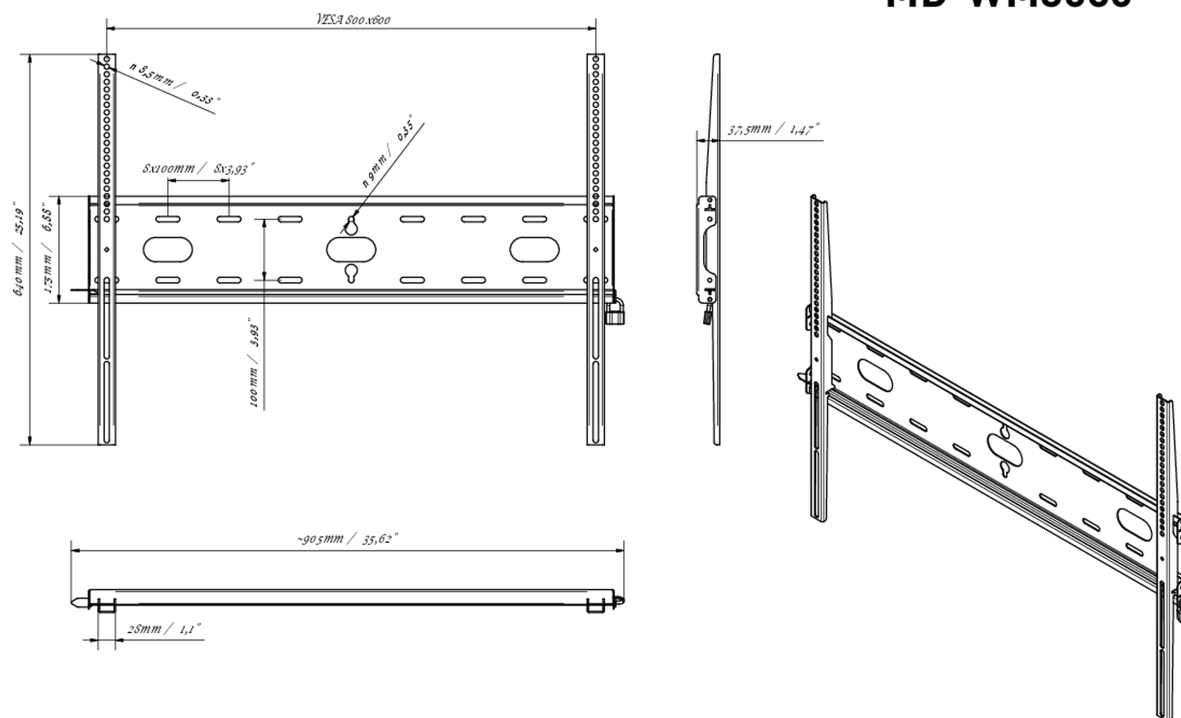

Universelle Wandhalterung bis zu VESA 800x600mm, max. Gewicht bis 125kg

Durch das einfache und schnelle Befestigungssystem garantiert diese Wandhalterung eine sichere Verwendung in Umgebungen wie Schulen und anderen öffentlichen Gebäuden.

01 DEVICE

Type Wandhalterung

02 TECHNISCHE SPEZIFIKATION

Maximales Gewicht	125kg / Monitor
VESA minimum	100 x 100mm
VESA maximum	800 x 600mm

MD-WM8060

03 ABMESSUNGEN / GEWICHT

Produkt Abmessungen B x H x T	860 x 640 x 37.5mm
Verpackung Abmessungen B x H x T	930 x 220 x 40mm
Gewicht (ohne Verpackung)	3.3kg
Gewicht (inkl Verpackung)	4kg
EAN code	5902841107380