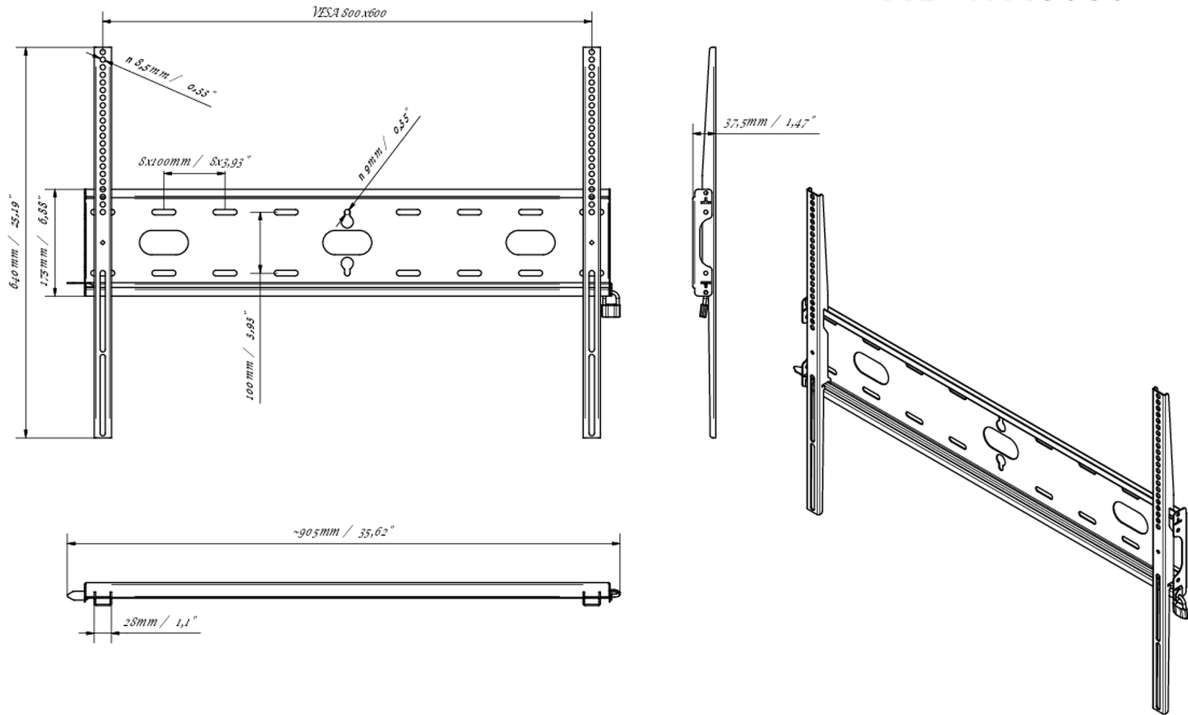

MD-WM8060

Alle Warenzeichen sind eingetragene Handelsmarken. Irrtum und Änderungen in den Spezifikationen vorbehalten. Alle LCD's erfüllen die ISO-9241-307:2008 Pixelfehlerklasse.

© IIYAMA CORPORATION. ALL RIGHTS RESERVED