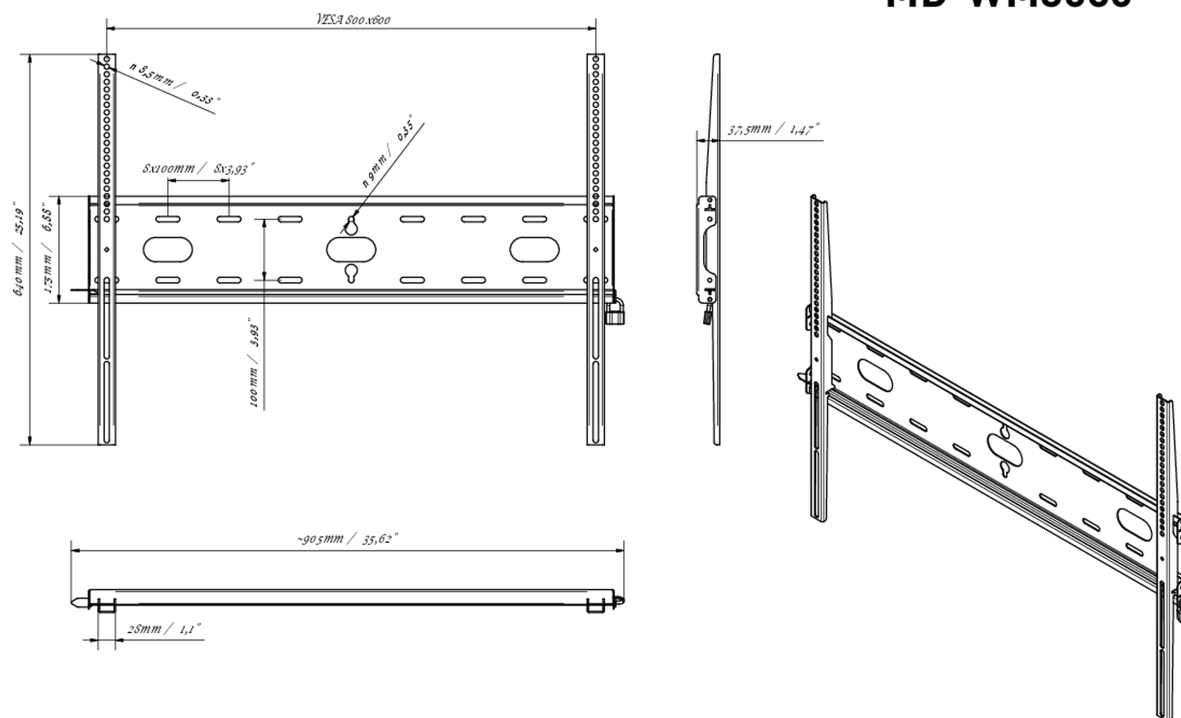

Universele wandbevestiging, tot VESA 800x600mm, max. 125kg

Met het eenvoudige en snelle bevestigingssysteem garandeert deze muurbeugel een veilig gebruik in omgevingen zoals scholen en andere openbare utiliteitsgebouwen.

01 APPARAAT

Type Muurbeugel

02 PRODUCT BROCHURE

Max gewicht 125kg / monitor

VESA minimum 100 x 100mm

VESA maximum 800 x 600mm

MD-WM8060

03 AFMETINGEN / GEWICHT

Product afmetingen B x H x D	860 x 640 x 37.5mm
Doos afmetingen B x H x D	930 x 220 x 40mm
Gewicht (zonder doos)	3.3kg
Gewicht (inclusief doos)	4kg
EAN code	5902841107380

MD-WM8060

Alle handelsmerken zijn geregistreerd. Gegevens onder voorbehoud van zetfouten. Specificaties kunnen vooraf en zonder opgave van reden gewijzigd worden. Alle LCD-panels vallen onder ISO-9241-307:2008 inzake pixelfouten.