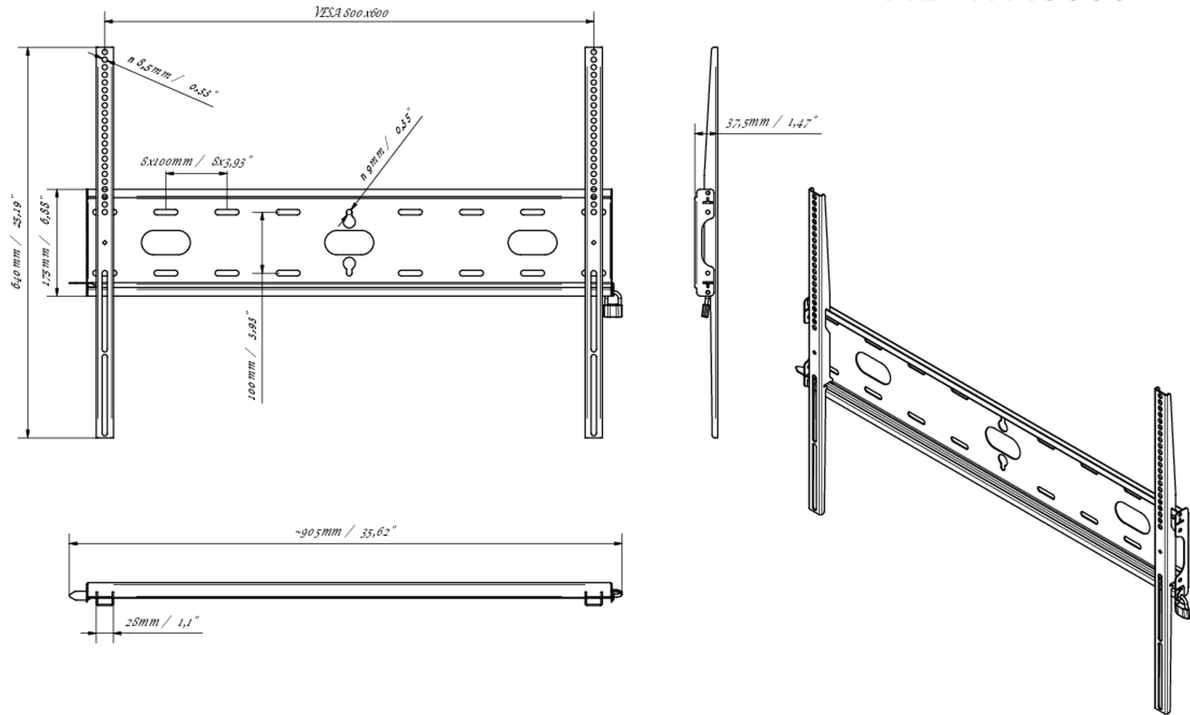

Universele wandbevestiging, tot VESA 800x600mm, max. 125kg

Met het eenvoudige en snelle bevestigingssysteem garandeert deze muurbeugel een veilig gebruik in omgevingen zoals scholen en andere openbare utiliteitsgebouwen.

01 APPARAAT

Type Muurbeugel

02 PRODUCT BROCHURE

Max gewicht 125kg / monitor

VESA minimum 100 x 100mm

VESA maximum 800 x 600mm

MD-WM8060

03 AFMETINGEN / GEWICHT

Product afmetingen B x H x D	860 x 640 x 37.5mm
Doos afmetingen B x H x D	930 x 220 x 40mm
Gewicht (zonder doos)	3.3kg
Gewicht (inclusief doos)	4kg
EAN code	5902841107380

MD-WM8060

Alle handelsmerken zijn geregistreerd. Gegevens onder voorbehoud van zetfouten. Specificaties kunnen vooraf en zonder opgave van reden gewijzigd worden. Alle LCD-panels vallen onder ISO-9241-307:2008 inzake pixelfouten.