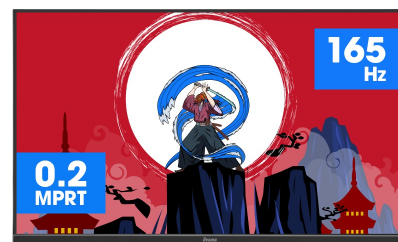

### Duik volledig in je game met de curved GCB3280QSU Red Eagle met 165Hz verversingssnelheid

Het 1500R curved VA-paneel met 165Hz refresh rate, 0.2ms MPRT en een resolutie van 2560x1440 resolutie biedt een ongelooflijke game-ervaring met uitstekend beeldkwaliteit. De in hoogte verstelbare voet zorgt voor absolute flexibiliteit voor uw perfecte schermpositie. Met behulp van de voor gedefinieerde gaming modes pas je, samen met de Black Tuner-functie, de scherminstellingen aan om jou totale controle te geven over de donkere scènes en ervoor te zorgen dat details altijd duidelijk zichtbaar zijn.

**CURVED DESIGN 1500R**

De 1500R-kromming van het scherm, garandeert een realistische en comfortabele kijkervaring, waardoor je jezelf echt kunt onderdompelen in de game.

**165Hz & 0.2ms MPRT**

Met een verversingssnelheid van 165Hz en een MPRT-responstijd van 0,2 ms heeft u de macht! Neem beslissingen in een fractie van een seconde, het beeld op het scherm zal altijd scherp en vloeiend zijn.

## 01 PANEEL EIGENSCHAPPEN

Beelddiagonaal	31.5", 80cm
Paneel	VA LED, matte finish
Curved	1500R
Resolutie	2560 x 1440 @165Hz (3.7 megapixel WQHD, DisplayPort)
Beeldverhouding	16:9
Paneel helderheid	350 cd/m <sup>2</sup>
Statisch contrast	3000:1
Advanced contrast	80M:1
Reactietijd (MPRT)	0.2ms
Inkijkhoek	horizontaal/verticaal: 178°/178°, rechts/links: 89°/89°, naar boven/onderen: 89°/89°
Kleurondersteuning	16.7mln
Horizontale frequentie	30 - 245kHz
Zichtbaar formaat	697.3 x 392.3mm, 27.5 x 15.4"
Pixel pitch	0.272mm
Kleur	mat, zwart